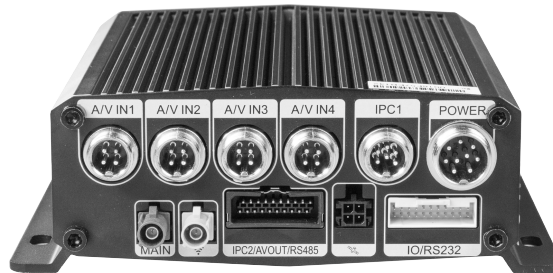

Streamax

Sales Sheets

XMR406NAHD

DVR Móvil Avanzado

Inteligencia y Resistencia para Flotas de Alto Rendimiento

El XMR406NAHD es un terminal inteligente que combina monitoreo de video, comunicación remota y análisis de comportamiento de conductor. Su diseño cumple con estándares vehiculares, garantizando máxima fiabilidad y operación continua en los entornos más exigentes.

Máxima Cobertura de Video (6 Canales

HD): Soporta hasta 4 canales AHD y 2 canales IPC. Permite la grabación simultánea de 6 canales a 1080P a 30fps en tiempo real.

Almacenamiento y Resistencia Superior:

Combina 3 tecnologías de reducción de vibración (mecánica, electrónica y software). Soporta hasta 2 Micro SD de 512GB (\$1TB\$ total) y adicionalmente 1 SSD M.2 de hasta 2TB.

Inteligencia Artificial (AI) Integrada:

Cuenta con un potente NPU para el procesamiento de IA, soportando 2 canales de AI integrados (ADAS, DMS). Esto mejora la seguridad del conductor y reduce accidentes.

Conectividad Global

Avanzada: Equipado con 4G/3G y un sistema de posicionamiento GNSS multi-banda (GPS/BDS/GALILEO/GLONASS).