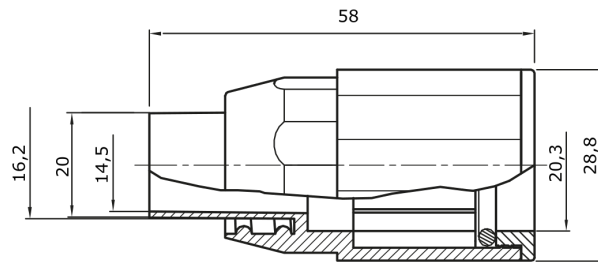

Accesorios de instalación del tubo rígido serie RK con grado de protección IP40 e IP67.

Color	Gris RAL 7035	Grado de protección	IP65
Tubos Ø (mm)	20	Vaina Ø (mm)	16
Tipo de material	Libre de halógenos según EN 60754-2	Código Electrocod	21221

DIMENSIONAL

SIMBOLOGÍA TÉCNICA

IP65

EN 60754-2

MARCAS/APROBACIONES

GEWISS S.p.A. Via A. Volta, 1
24069 Cenate Sotto - Bergamo - Italy
tel. +39 035 94 61 11 fax +39 035 94 69 09

www.gewiss.com
sat@gewiss.com
Última actualización 01/12/2017

Datos, medidas, dibujos y fotos son mostrados solamente a título informativo, siendo posible su modificación sin previo aviso