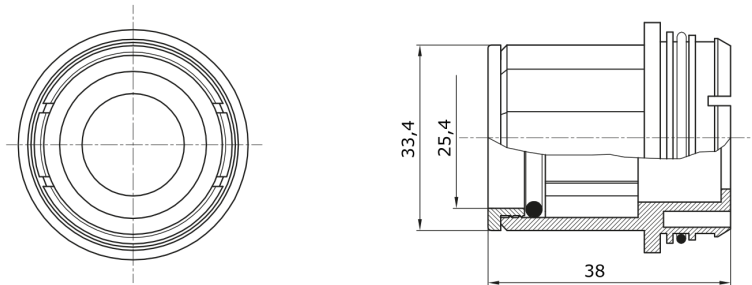

Accesorios de instalación del tubo rígido serie RK con grado de protección IP40 e IP67.

Color	Gris RAL 7035	Características	Libre de halógenos
Tubos Ø (mm)	25	Código Electrocod	21221

### DIMENSIONAL