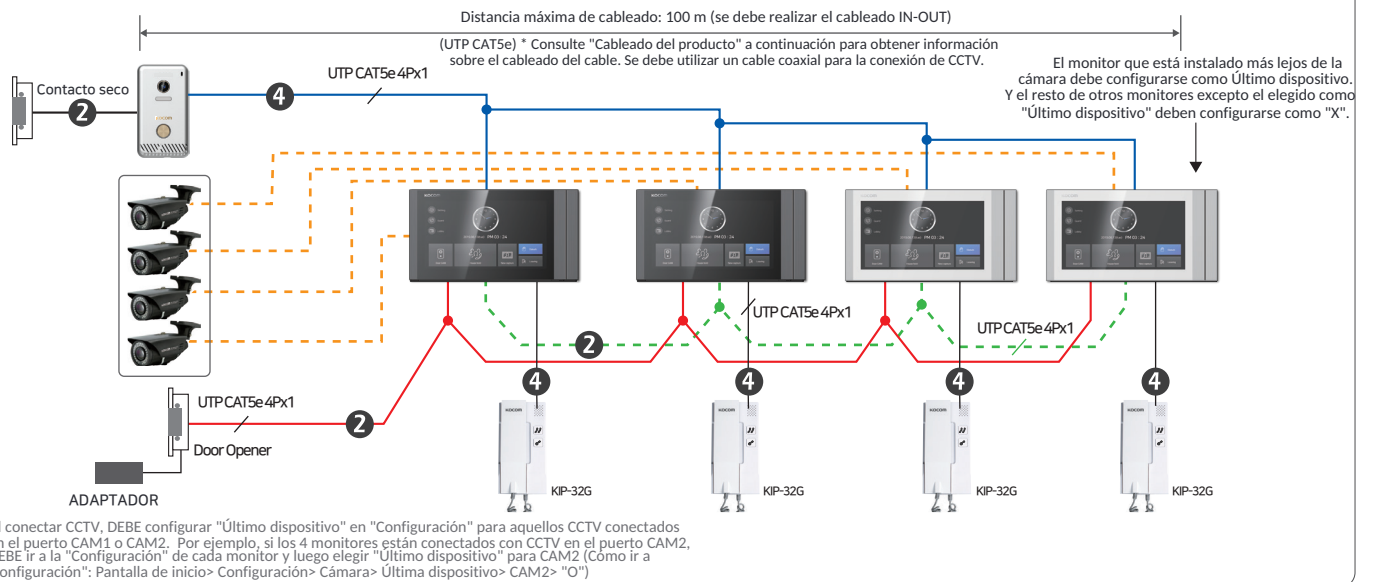

FUNCION

- Pantalla digital LCD de 7" (NTSC/PAL)
- GUI, pantalla táctil completa
- Compatible con 1080p (FHD) AHD CCTV (TVI, AHD, CVI)
- Multifamiliar, Solicitud de apartamento (SISTEMA KLP-C420)
- Conexión de hasta 2 cámaras de Puerta y 4 Monitores con Sub-intercomunicador(KIP- 32G)
- Instalación automática y sencilla para dispositivos de video adicionales
- Llamada general o individual disponible
- Captura automática de imágenes fijas (Máx. 32 cortes) Cámara de Puerta

ESPECIFICACIONES

N ° de Modelo.	Tipo KCV-T701SM AC	Tipo KCV-T701SM DC
Poder	100-240V~,50/60Hz	DC 14V-2A o DC 15V-2A
Consumo de energía	2.65W(+20%)(En reposo), 9.1W(+20%)(carga)	
Temperatura de operación	0°C ~ +40°C	
LCD	LCD de 7 pulgadas	
Tipo de comunicación	Manos libres	
Máxima distancia de cableado (UTP CAT5e o Coaxial)	Frente de calle hasta el último VDP: 100 m (Se debe realizar el cableado IN-OUT)	
Tipo de montaje	Montaje superficial	
Tipo CCTV	Tipo HD analógico (TVI, CVI, AHD), (720p, 1080p)	
Captura de imagen fija	Máximo 32 cortes (las imágenes fijas se almacenan en la memoria interna)	
Dimensiones (mm)	218 X 119 X 22 mm	218 X 119 X 18 mm

DIAGRAMA DE CABLEADO

TIPO DE SISTEMA

CONEXION CON UN SOLO FRENTE DE CALLE

FUNCIÓN DEL EQUIPO

Excelente calidad de video

La pantalla de 1024 X 600 muestra una imagen clara y brillante de los visitantes

GUI y pantalla capacitiva táctil COMPLETA

Conexión múltiple con frentes de calle y monitores

Conexión de máx. 2 frentes de calle y 4 monitores hacen que los usuarios brinden un cómodo control de acceso a cualquier lugar de la casa

Instalación automática y sencilla para dispositivos de video adicionales