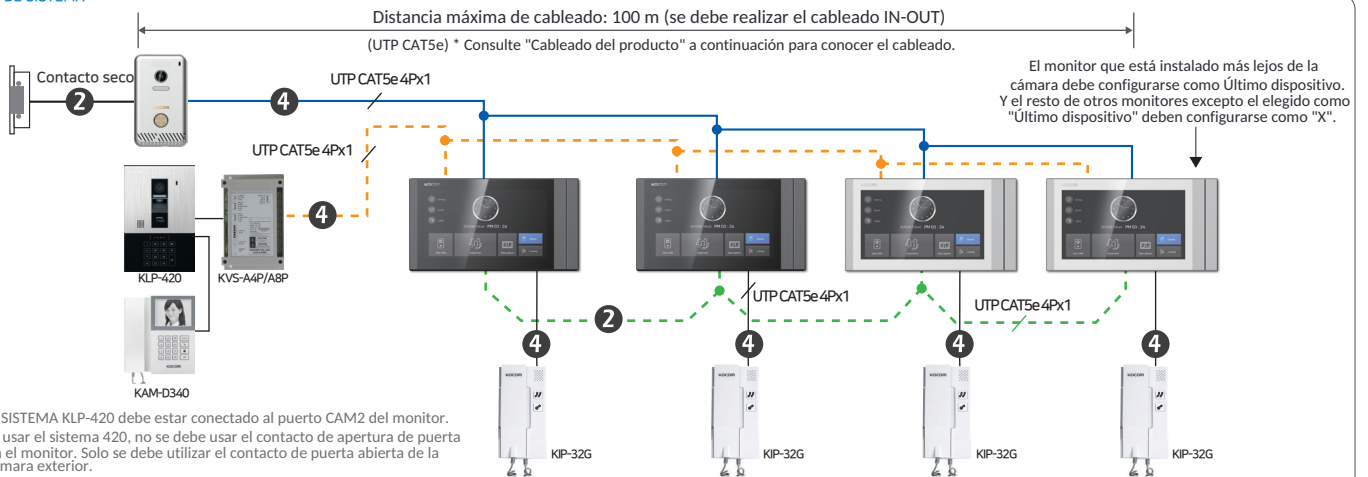

FUNCION

- Pantalla digital LCD de 7" (NTSC/PAL)
- GUI, pantalla táctil completa
- Compatible con 1080p (FHD) AHD CCTV (TVI, AHD, CVI)
- Multifamiliar, Solicitud de apartamento (SISTEMA KLP-C420)
- Conexión de hasta 2 cámaras de Puerta y 4 Monitores con Sub-intercomunicador(KIP- 32G)
- Instalación automática y sencilla para dispositivos de video adicionales
- Llamada general o individual disponible
- Captura automática de imágenes fijas (Máx. 32 cortes) Cámara de Puerta

ESPECIFICACIONES

N ° de Modelo.	Tipo KCV-T701SM AC	Tipo KCV-T701SM DC
Poder	100-240V~,50/60Hz	DC 14V-2A o DC 15V-2A
Consumo de energía	2.65W(+20%)(En reposo), 9.1W(+20%)(carga)	
Temperatura de operación	0°C ~ +40°C	
LCD	LCD de 7 pulgadas	
Tipo de comunicación	Manos libres	
Máxima distancia de cableado (UTP CAT5e o Coaxial)	Frente de calle hasta el último VDP: 100 m (Se debe realizar el cableado IN-OUT)	
Tipo de montaje	Montaje superficial	
Tipo CCTV	Tipo HD analógico (TVI, CVI, AHD), (720p, 1080p)	
Captura de imagen fija	Máximo 32 cortes (las imágenes fijas se almacenan en la memoria interna)	
Dimensiones (mm)	218 X 119 X 22 mm	218 X 119 X 18 mm

DIAGRAMA DE CABLEADO

TIPO DE SISTEMA

CONEXION CON UN SOLO FRENTE DE CALLE

FUNCIÓN DEL EQUIPO

Excelente calidad de video

La pantalla de 1024 X 600 muestra una imagen clara y brillante de los visitantes

GUI y pantalla capacitiva táctil COMPLETA

Conexión múltiple con frentes de calle y monitores

Conexión de máx. 2 frentes de calle y 4 monitores hacen que los usuarios brinden un cómodo control de acceso a cualquier lugar de la casa

Instalación automática y sencilla para dispositivos de video adicionales