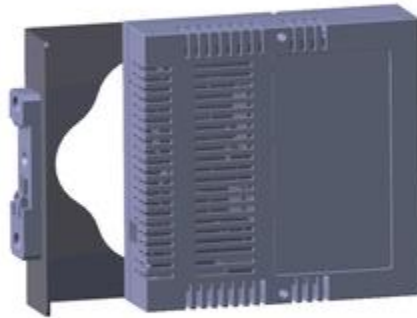

## Montaje en riel de Rack para switch WS-6-MINI.

**Modelo compatible:**  
WS-6-MINI

**Incluye:**  
1 Soporte de carril.