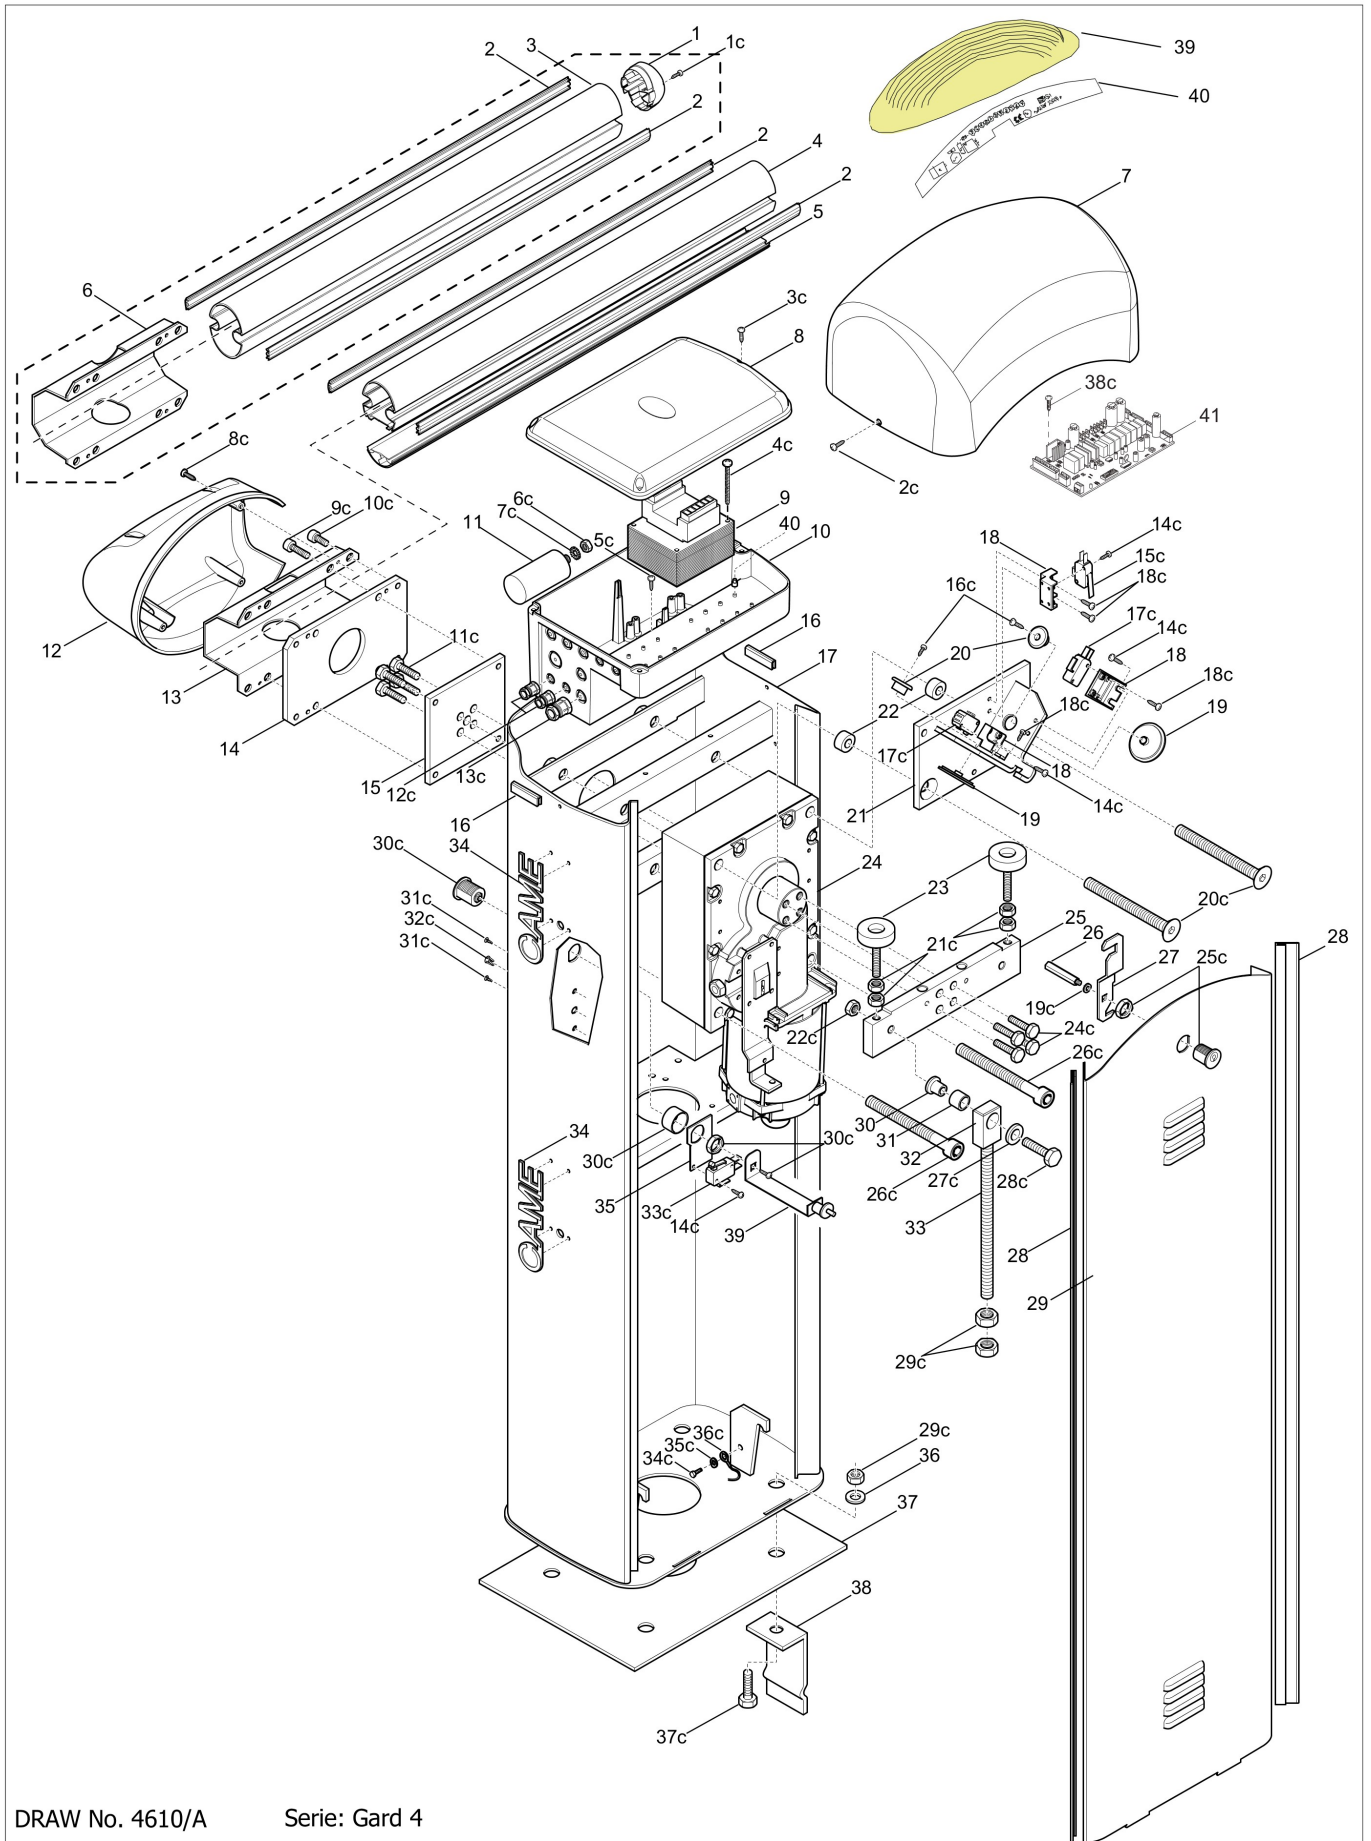

# CAME

DRAW No. 4610/A      Serie: Gard 4  
Description: G4041Z  
Barriera con motoriduttore a 230V  
Draw.: Boschiero E.    Sign.: Pivato P.