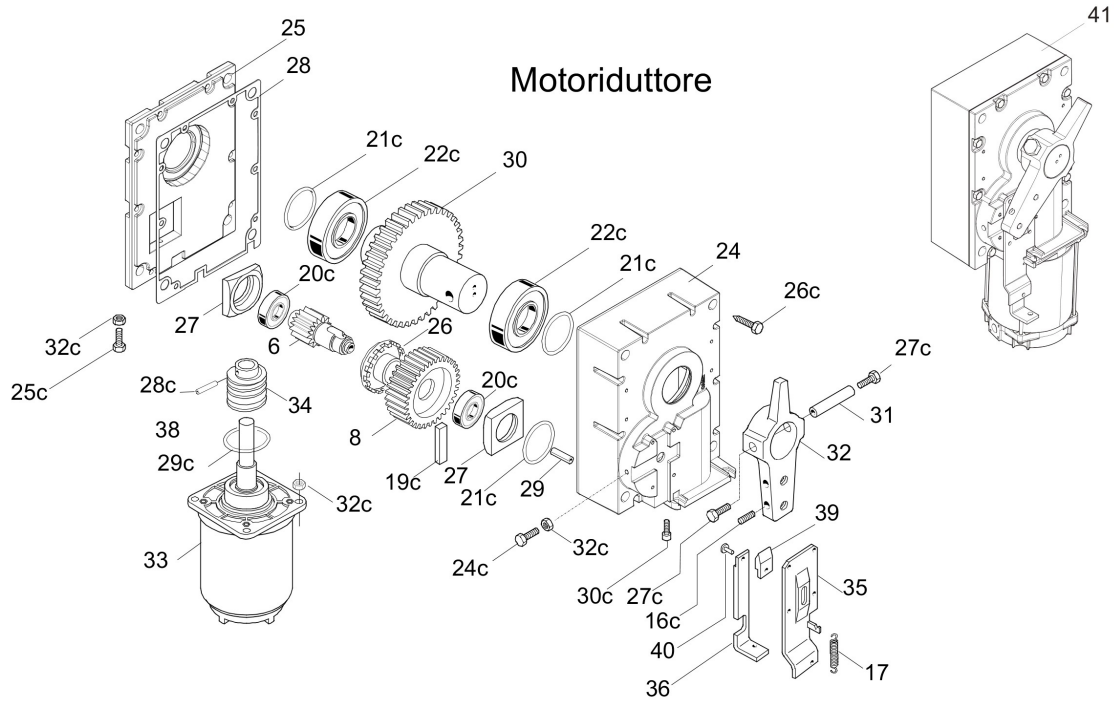

Motoriduttore

DRAW No. 4865F R0 Serie: GARD
Description: MOTORIDUTTORE G4000
CAME Draw.: Vedovato I. Sign.: Pivato P.