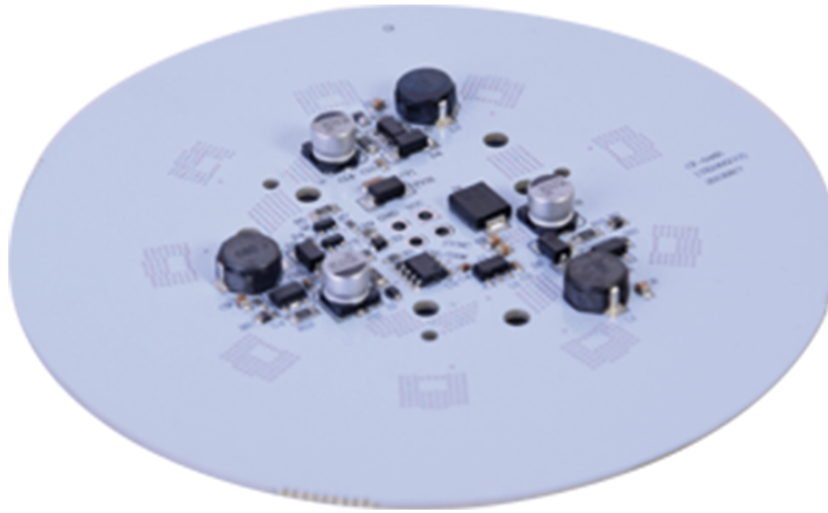

Industrial Grade Emergency Signaling Products.

EPCOM Emergency Products are used worldwide by security companies and mission critical applications delivering supreme quality and support.

Disco de reemplazo para mini barra X606**Z606P****Características**

- Disco de reemplazo para mini barra de luces X606.
- Cuenta con 9 LED de color según el modelo.

Especificaciones Técnicas

Modelo	Color
Z606PA	Ámbar
Z606PB	Azul
Z606PR	Rojo