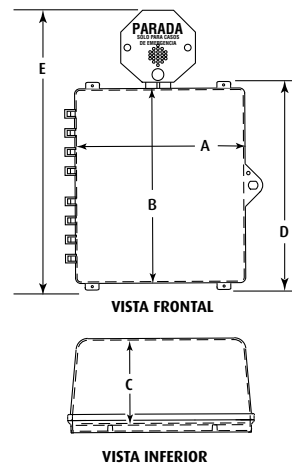

NOTA: El usuario final debe verificar la alarma y la batería cada seis meses y reemplazar la batería anualmente o según se requiera.

	A	B	C	D	E
STI-7520/7521	8.875 plg.	10.875 plg.	3.125 plg.	12 plg.	*
STI-7522/7523	(225mm)	(276mm)	(79mm)	(305mm)	19 plg. (148mm)
STI-7530/7531	12.2 plg.	14.2 plg.	6.44 plg.	16.4 plg.	*
STI-7532/7533	(310mm)	(361mm)	(164mm)	(419mm)	23 plg. (584mm)
STI-7550/7551	19.75 plg.	24.75 plg.	7.31 plg.	23.5 plg.	*
STI-7552/7553	(502mm)	(629mm)	(186mm)	(597mm)	27.5 plg. (699mm)

* Modelos sin alarms

APROBACIONES Y GARANTÍA

Los modelos STI-7520 y STI-7521 han sido ensayados y aprobados o reconocidos por las siguientes normas:

- UL y cUL S7255
- Certificados por NEMA 4X
- Ensayados de conformidad con UL38, UL50 y UL2017

Los modelos STI-7550 y STI-7551 han sido ensayados y aprobados o reconocidos por las siguientes normas:

- UL S7255
- Certificados por NEMA 4X

GARANTÍA

Garantía de tres años contra rotura del policarbonato durante el uso normal (un año para la parte electromecánica y los componentes electrónicos).

Safety Technology International, Inc.

2306 Airport Road
Waterford, Michigan
48327, USA

Tel: 248-673-9898
Fax: 248-673-1246
Tollfree: 800-888-4784
info@sti-usa.com
www.sti-usa.com

Unit 49G Pipers Road
Park Farm Industrial Estate
Redditch, Worcestershire
B98 0HU Inglaterra (UK)

Tel: 44 (0) 1527 520 999
Fax: 44 (0) 1527 501 999
Sin cargo: 0800 085 1678
www.sti-europe.com