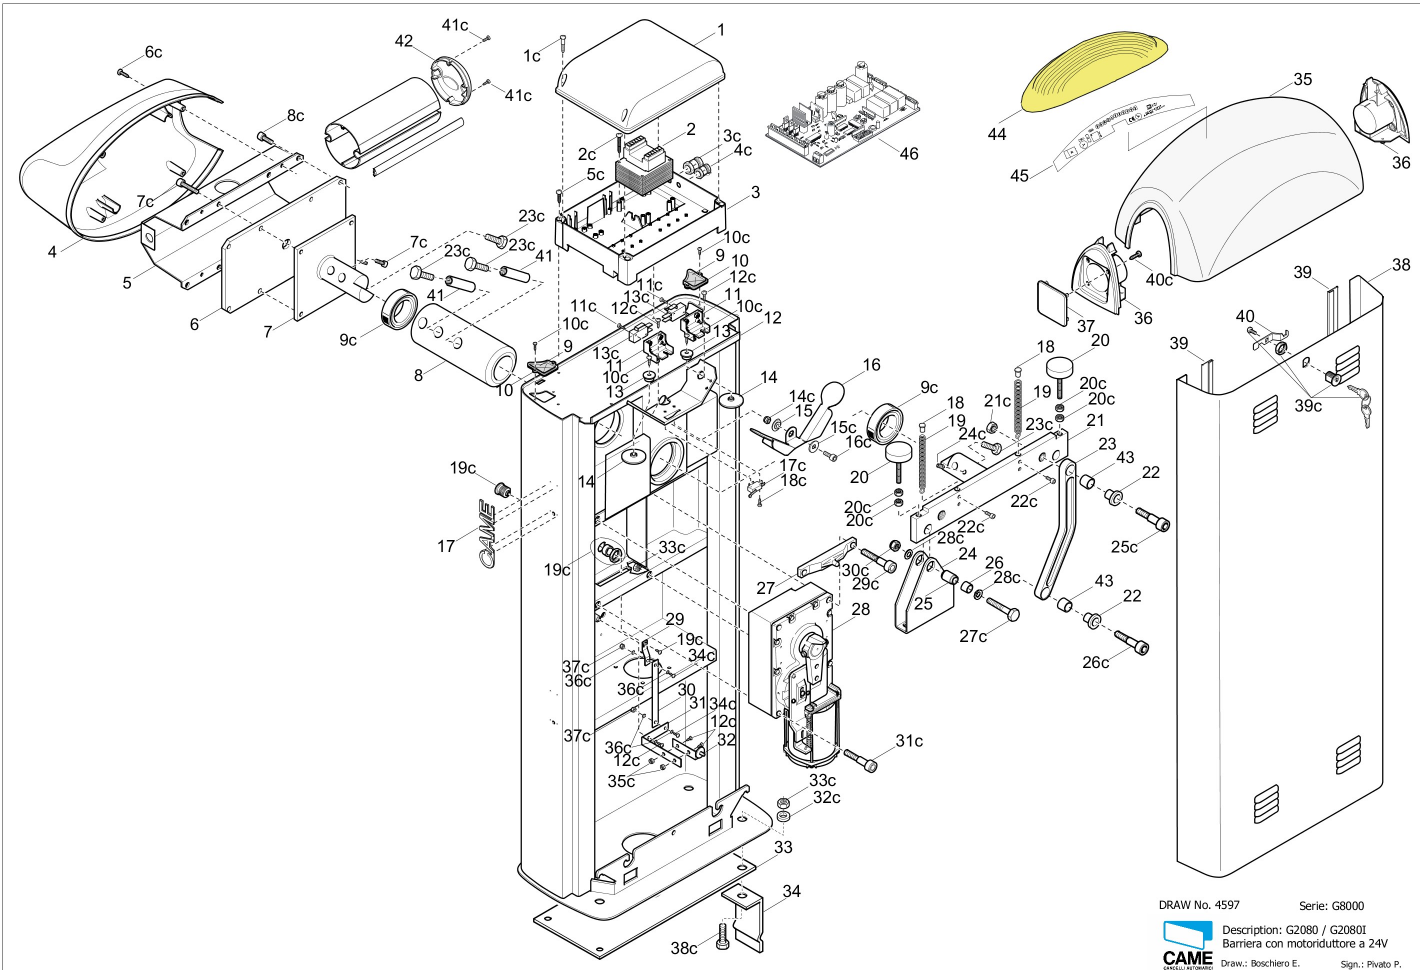

CAME

DRAW No. 4597

Serie: G8000

Description: G2080 / G2080I
Barriera con motoriduttore a 24V

Draw.: Boschierno E. Sign.: Pivato P.