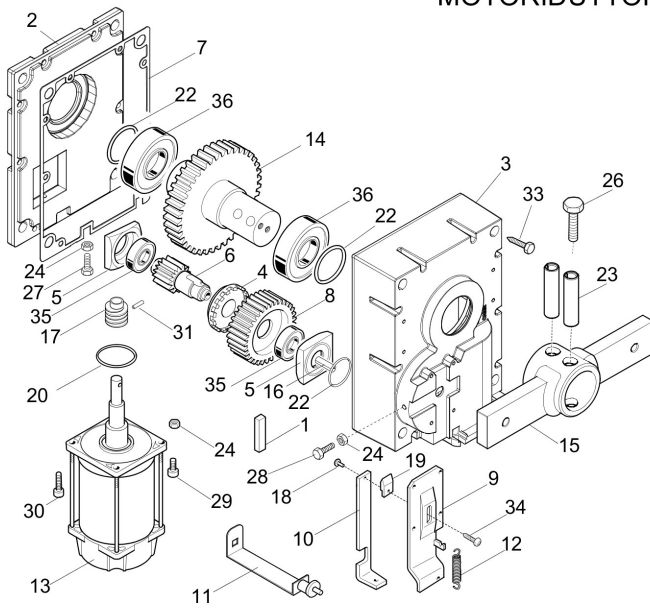

### MOTORIDUTTORE

DRAW No. 4865D R0      Serie: GARD  
Description: MOTORIDUTTORE G4040  
**CAME** Draw.: Vedovato I.      Sign.: Pivato P.