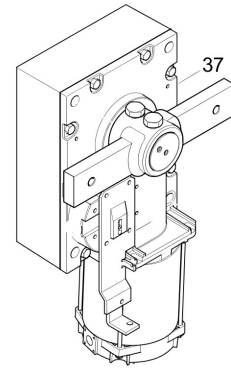

### MOTORIDUTTORE

DRAW No. 4865D R0      Serie: GARD  
Description: MOTORIDUTTORE G4040  
**CAME** Draw.: Vedovato I.      Sign.: Pivato P.