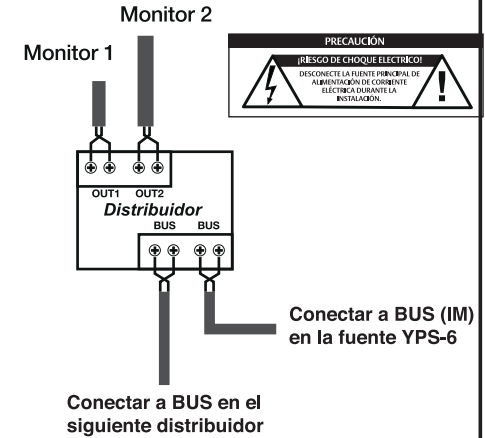

OPCIÓN 2: múltiples monitores

CONEXIÓN DE MÚLTIPLES UNIDADES EXTERIORES O MONITORES

IMPORTANTE: no olvide verificar la posición de los "DIP SWITCH", de lo contrario el sistema no funcionará correctamente.