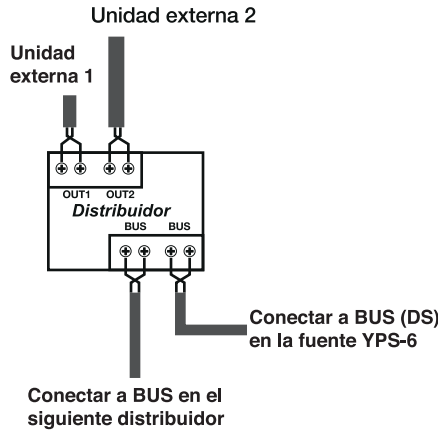

DIAGRAMA DE CONEXIÓN DE DISTRIBUIDOR

OPCIÓN 1: múltiples unidades externas