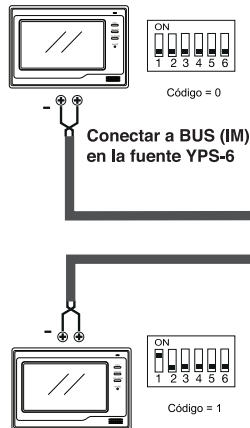

MONITOR 7"

NOTA: Solo el último monitor debe tener el DIP 6 en la posición "ON"