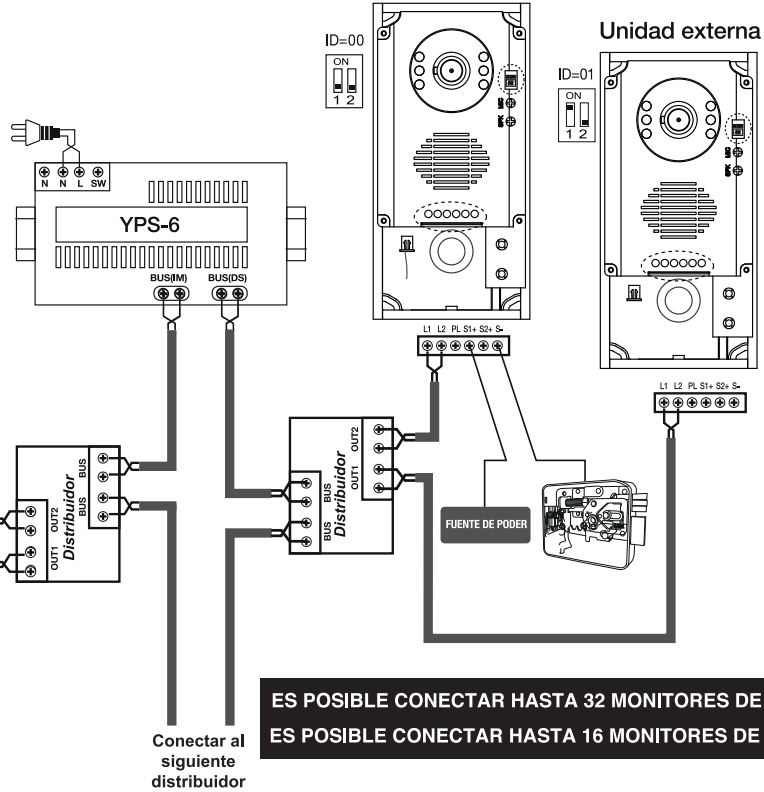

ES POSIBLE CONECTAR HASTA 32 MONITORES DE 7" SKU: 83212
ES POSIBLE CONECTAR HASTA 16 MONITORES DE 4" SKU: 83209

Quando sean menos de 20 monitores

Sugerencia de cable	A	B	C
Cable trenzado calibre 19	60 m	60 m	30 m
Cable trenzado calibre 18	80 m	80 m	40 m

Quando sean más de 20 monitores

Sugerencia de cable	A	B	C
Cable trenzado calibre 18	70 m	30 m	20 m
Cable trenzado calibre 16	70 m	50 m	30 m