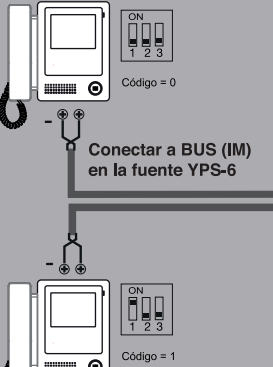

MONITOR 4"

NOTA: Solo el último monitor debe tener el DIP 3 en la posición "ON"