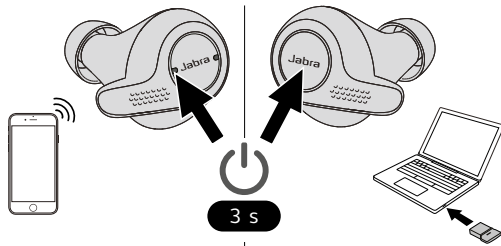

Asistente digital activado. Comandos de voz más sencillos.

Con Evolve 65t puede conectarse al instante con Amazon Alexa, Siri® o Google Assistant™** para recibir la información que necesita: establecer citas, encontrar eventos cercanos, oír sus mensajes o consultar el tiempo.

*Consulte Jabra.com/commercial-claims

GN Making Life Sound Better

De un vistazo:

Jabra Evolve 65t

- **Sonido profesional. Auriculares verdaderamente inalámbricos.** Calidad superior de llamadas verdaderamente inalámbricas con tecnología de 4 micrófonos.
- **Energía para todo el día. Siempre conectado.** Hasta 5 horas de batería con una sola carga y 15 horas con la carcasa de carga de bolsillo incluida.
- **Bloquea el molesto ruido de fondo. Concentración en cualquier lugar.** Las diferentes opciones de sujeción ofrecen un ajuste firme dentro de la oreja que le ayuda a concentrarse.
- **Ecualizador personalizable para llamadas y música.** Personalice su experiencia de música y llamadas con un ecualizador desde la aplicación Jabra Sound+.
- **Tecnología de tercera generación. Conexión fiable.** Conectividad verdaderamente inalámbrica probada para reducir las caídas de audio.
- **Asistente de voz activado. Comandos de voz más sencillos.** Acceso con un solo toque a Amazon Alexa, Siri® o Google Assistant™.**

**En función del sistema operativo

Cómo se conecta

Smartphone

Encienda los auriculares y siga las instrucciones de voz para sincronizarlos con su smartphone. Instale la aplicación Sound+.

Ordenador

Encienda los auriculares e introduzca el adaptador Bluetooth en el ordenador para conectar. Instale Jabra Direct.