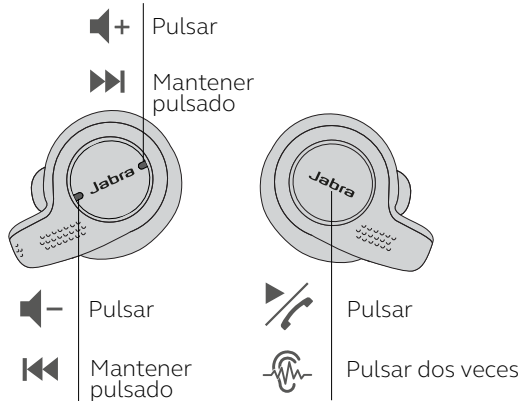

**En función del sistema operativo

Cómo se conecta

Smartphone

Encienda los auriculares y siga las instrucciones de voz para sincronizarlos con su smartphone. Instale la aplicación Sound+.

Ordenador

Encienda los auriculares e introduzca el adaptador Bluetooth en el ordenador para conectar. Instale Jabra Direct.

Cómo se carga

5 horas de batería

2 recargas en cualquier lugar

Cómo se usa

Sonido profesional. Calidad superior de llamadas verdaderamente inalámbricas con tecnología de 4 micrófonos.

Energía para todo el día. Siempre conectado. Hasta 5 horas de batería con una sola carga, 15 horas con la carcasa de carga de bolsillo incluida.