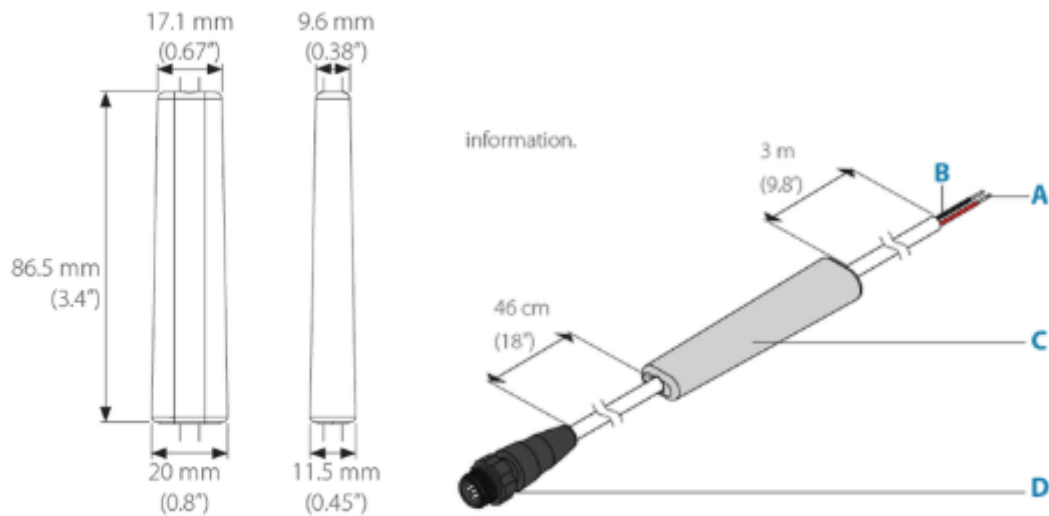

## Características

Tipo de producto: Sensor de niveles

Color: Negro.

Tipo de conector: NMEA2000

- A. Cable rojo (positivo del flotador)
- B. Cable negro (negativo del flotador)
- C. Sensor de fluidos
- D. Conector NMEA2000