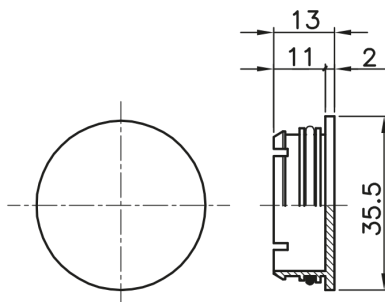

Accesorios de instalación del tubo rígido serie RK con grado de protección IP40 e IP67.

|             |                 |                   |                    |
|-------------|-----------------|-------------------|--------------------|
| Color       | Gris RAL 7035   | Características   | Libre de halógenos |
| Descripción | Tapón de cierre | Código Electrocod | 21221              |

### DIMENSIONAL