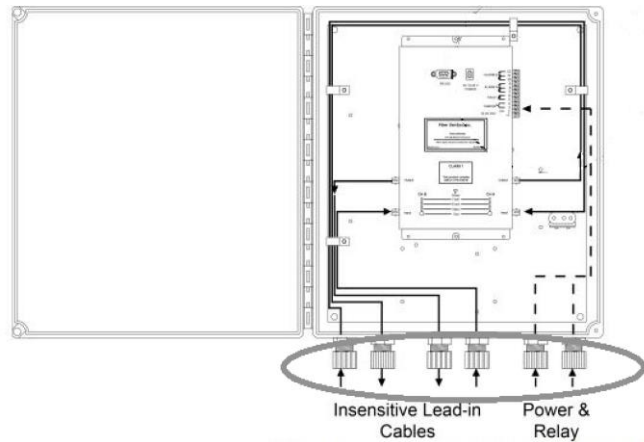

Box Coupler / Acoplador de caja

Figure 25: Cable routing inside the NEMA enclosure

- El acoplador de caja resistente al agua se usa para conectar el conduit a un gabinete

Assembly

Lock Ring

Rubber Washer

Center Barrel