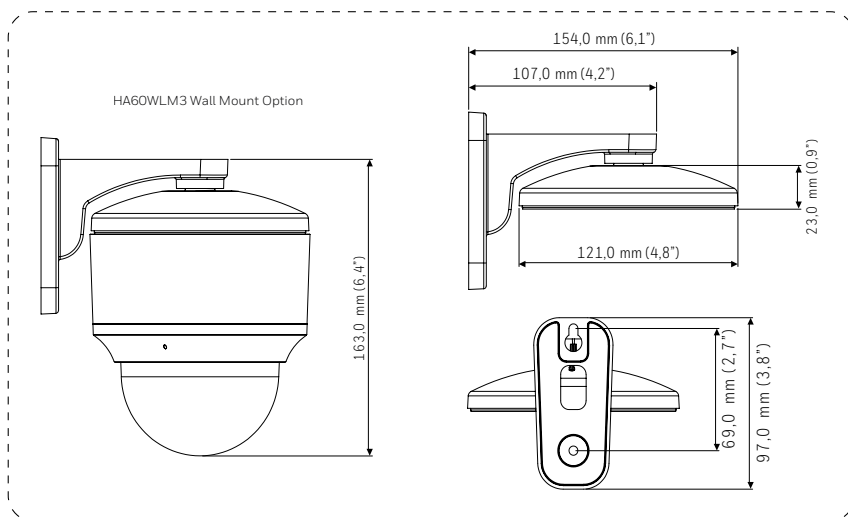

MONTAJES Y ACCESORIOS OPCIONALES

HA60WLM3	Soporte de montaje en pared, blanco
HA60PMC3	Tapa de montaje colgante para domo de 3 pulg., blanca
HA60CB3	Domo de sustitución, burbuja interior de la serie 60 (transparente)
HA60SB3	Domo de sustitución, burbuja interior de la serie 60 (ahumada)
HA60WIF	Llave Wi-Fi y adaptador USB de configuración de cámara

Obtenga más información sobre la compatibilidad de los accesorios de la serie 60

PEDIDOS

HC60W35R2	Cámara domo interior IR en red de 5 MP, WDR de 120 dB, CMOS de 1/2,8 pulgadas, MFZ de 2,7-13,5 mm, 4 LED IR, PoE, códec inteligente H.265 HEVC, IP52, micrófono integrado, blanca
HC60W35R4	Cámara domo interior IR en red de 5 MP, WDR de 120 dB, CMOS de 1/2,8 pulgadas, MFZ de 7-22 mm, 4 LED IR, PoE, códec inteligente H.265 HEVC, IP52, micrófono integrado, blanca

DIMENSIONES

Más información en:

www.security.honeywell.com/es
Email : seguridad@honeywell.com

Honeywell Commercial Security

Josefa Valcárcel, 24
28027 - Madrid
España
Tel: +34 902 667 800
www.honeywell.com

ONVIF y el logotipo de ONVIF son marcas comerciales de ONVIF Inc.
El logotipo de HEVC Advance es una marca comercial de HEVC Advance
Honeywell se reserva el derecho de realizar cambios en el diseño o especificaciones del producto sin previo aviso.

HSV-HC60W35Rx-01-ES(0720)DS-T
© 2020 Honeywell International Inc.

Honeywell