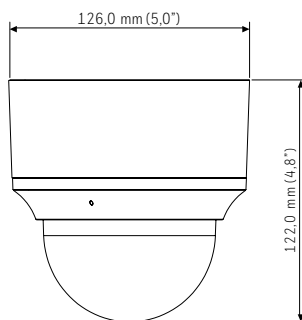

MONTAJES Y ACCESORIOS OPCIONALES

HA60WLM3	Soporte de montaje en pared, blanco
HA60PMC3	Tapa de montaje colgante para domo de 3 pulg., blanca
HA60CB3	Domo de sustitución, burbuja interior de la serie 60 (transparente)
HA60SB3	Domo de sustitución, burbuja interior de la serie 60 (ahumada)
HA60WIF	Llave Wi-Fi y adaptador USB de configuración de cámara

Obtenga más información sobre la compatibilidad de los accesorios de la serie 60

PEDIDOS

HC60W35R2	Cámara domo interior IR en red de 5 MP, WDR de 120 dB, CMOS de 1/2,8 pulgadas, MFZ de 2,7-13,5 mm, 4 LED IR, PoE, códec inteligente H.265 HEVC, IP52, micrófono integrado, blanca
HC60W35R4	Cámara domo interior IR en red de 5 MP, WDR de 120 dB, CMOS de 1/2,8 pulgadas, MFZ de 7-22 mm, 4 LED IR, PoE, códec inteligente H.265 HEVC, IP52, micrófono integrado, blanca

DIMENSIONES

Más información en:

www.security.honeywell.com/es
Email : seguridad@honeywell.com

Honeywell Commercial Security

Josefa Valcárcel, 24
28027 - Madrid
España
Tel: +34 902 667 800
www.honeywell.com

ONVIF y el logotipo de ONVIF son marcas comerciales de ONVIF Inc.
El logotipo de HEVC Advance es una marca comercial de HEVC Advance
Honeywell se reserva el derecho de realizar cambios en el diseño o especificaciones del producto sin previo aviso.

HSV-HC60W35Rx-01-ES(0720)DS-T
© 2020 Honeywell International Inc.

Honeywell