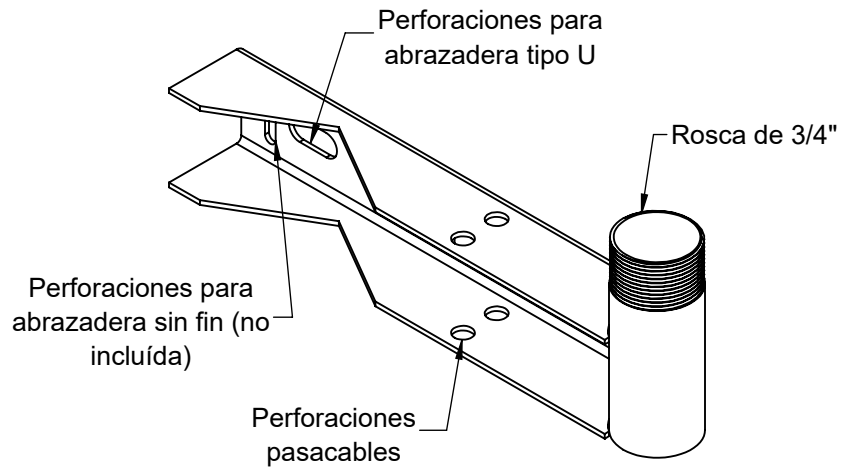

PARTES INCLUIDAS

ELEMENTO	CANTIDAD	PIEZA
HERRAJE HLU-2R2	1	#1E
ABRAZADERA TIPO U 1"	1	#1A
TUERCA DENTADA HEX 1/4"	2	#2A

LÁMPARAS DE OBSTRUCCIÓN COMPATIBLES (No incluidas)

OL2-VLED2-IR

EI-LBIB

HLU-2R2

Herraje Simple para Lámpara de Obstrucción LED

INTRODUCCION

Gracias por adquirir el herraje HLU-2R2. La información contenida en este manual lo ayudará en la instalación.

Recomendaciones

- Tener en cuenta las medidas de precaución adecuadas para la instalación (en caso de realizarse en elevación).

Herramienta (No Incluida)

- Llave de 1/4".

CARACTERÍSTICAS DEL MONTAJE

MONTAJE

INSTALACIÓN DE LÁMPARAS DE OBSTRUCCIÓN (No incluidas).