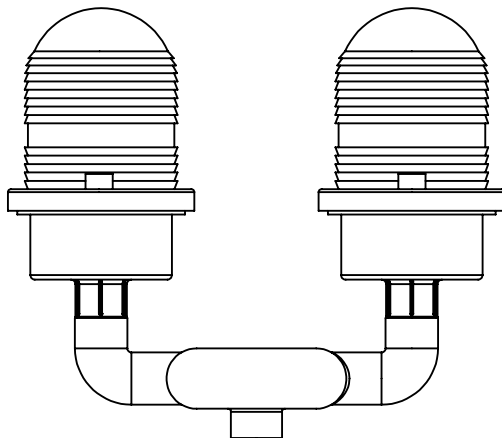

PARTES INCLUIDAS

ELEMENTO	CANTIDAD	PIEZA
HERRAJE HLU-2R2	1	#1E
ABRAZADERA TIPO U 1"	1	#1A
TUERCA DENTADA HEX 1/4"	2	#2A

LÁMPARAS DE OBSTRUCCIÓN COMPATIBLES (No incluidas)

OL2-VLED2-IR

EI-LBIB

HLU-2R2

Herraje Simple para Lámpara de Obstrucción LED

INTRODUCCION

Gracias por adquirir el herraje HLU-2R2. La información contenida en este manual lo ayudará en la instalación.

Recomendaciones

- Tener en cuenta las medidas de precaución adecuadas para la instalación (en caso de realizarse en elevación).

Herramienta (No Incluida)

- Llave de 1/4".

CARACTERÍSTICAS DEL MONTAJE

MONTAJE

INSTALACIÓN DE LÁMPARAS DE OBSTRUCCIÓN (No incluidas).