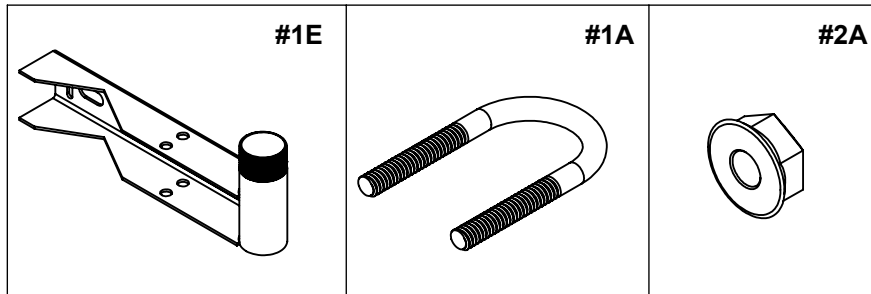

PARTES INCLUIDAS

ELEMENTO	CANTIDAD	PIEZA
HERRAJE HLU-2R2	1	#1E
ABRAZADERA TIPO U 1"	1	#1A
TUERCA DENTADA HEX 1/4"	2	#2A

LÁMPARAS DE OBSTRUCCIÓN COMPATIBLES (No incluidas)

OL2-VLED2-IR

EI-LBIB

HLU-2R2

Herraje Simple para Lámpara de Obstrucción LED

INTRODUCCION

Gracias por adquirir el herraje HLU-2R2. La información contenida en este manual lo ayudará en la instalación.

Recomendaciones

- Tener en cuenta las medidas de precaución adecuadas para la instalación (en caso de realizarse en elevación).