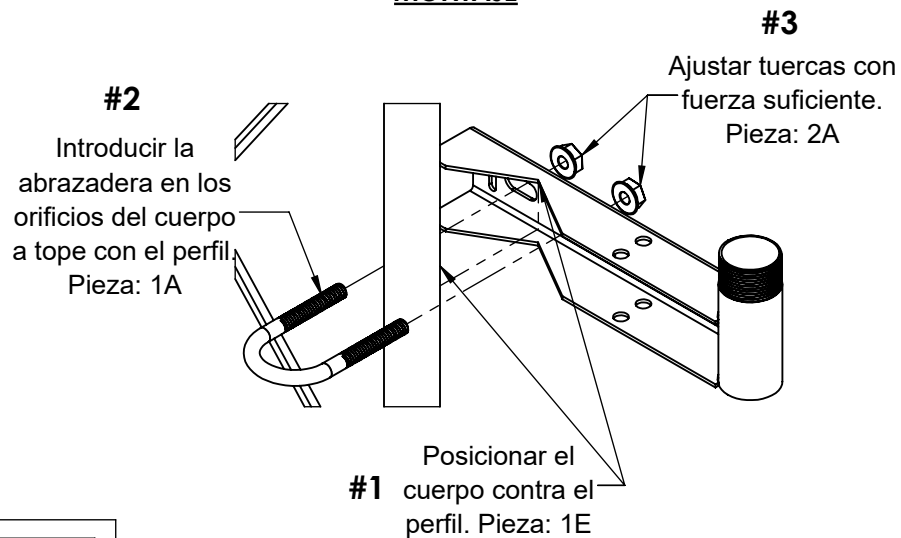

PARTES INCLUIDAS

ELEMENTO	CANTIDAD	PIEZA
HERRAJE HLU-2R2	1	#1E
ABRAZADERA TIPO U 1"	1	#1A
TUERCA DENTADA HEX 1/4"	2	#2A

LÁMPARAS DE OBSTRUCCIÓN COMPATIBLES (No incluidas)

OL2-VLED2-IR

EI-LBIB

HLU-2R2

Herraje Simple para Lámpara de Obstrucción LED

INTRODUCCION

Gracias por adquirir el herraje HLU-2R2. La información contenida en este manual lo ayudará en la instalación.

Recomendaciones

- Tener en cuenta las medidas de precaución adecuadas para la instalación (en caso de realizarse en elevación).

Herramienta (No Incluida)

- Llave de 1/4".

CARACTERÍSTICAS DEL MONTAJE

MONTAJE

INSTALACIÓN DE LÁMPARAS DE OBSTRUCCIÓN (No incluidas).