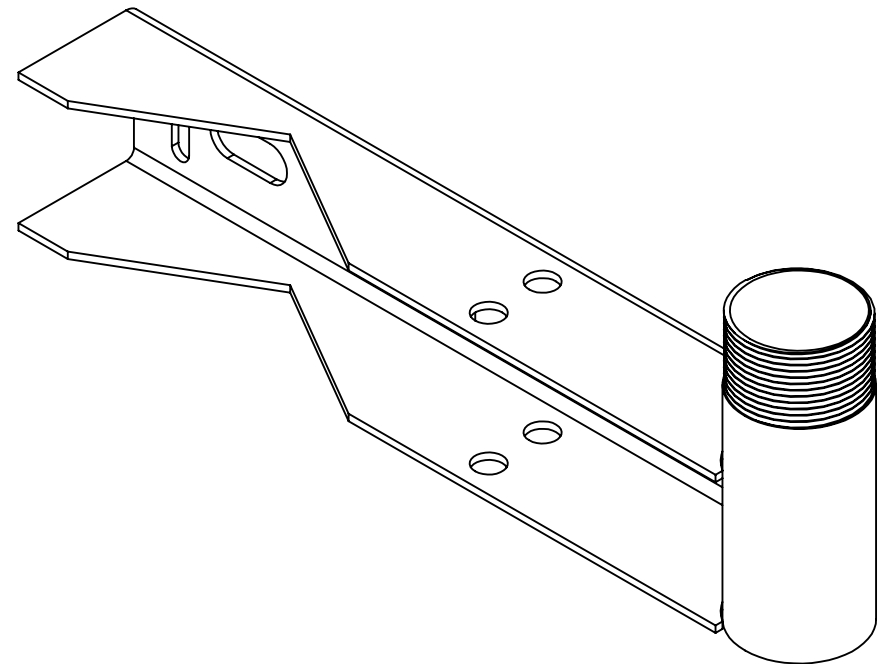

PARTES INCLUIDAS

ELEMENTO	CANTIDAD	PIEZA
HERRAJE HLU-2R2	1	#1E
ABRAZADERA TIPO U 1"	1	#1A
TUERCA DENTADA HEX 1/4"	2	#2A

LÁMPARAS DE OBSTRUCCIÓN COMPATIBLES (No incluidas)

OL2-VLED2-IR

EI-LBIB

HLU-2R2

Herraje Simple para Lámpara de Obstrucción LED

INTRODUCCION

Gracias por adquirir el herraje HLU-2R2. La información contenida en este manual lo ayudará en la instalación.

Recomendaciones

- Tener en cuenta las medidas de precaución adecuadas para la instalación (en caso de realizarse en elevación).

Herramienta (No Incluida)

- Llave de 1/4".

CARACTERÍSTICAS DEL MONTAJE

MONTAJE

INSTALACIÓN DE LÁMPARAS DE OBSTRUCCIÓN (No incluidas).