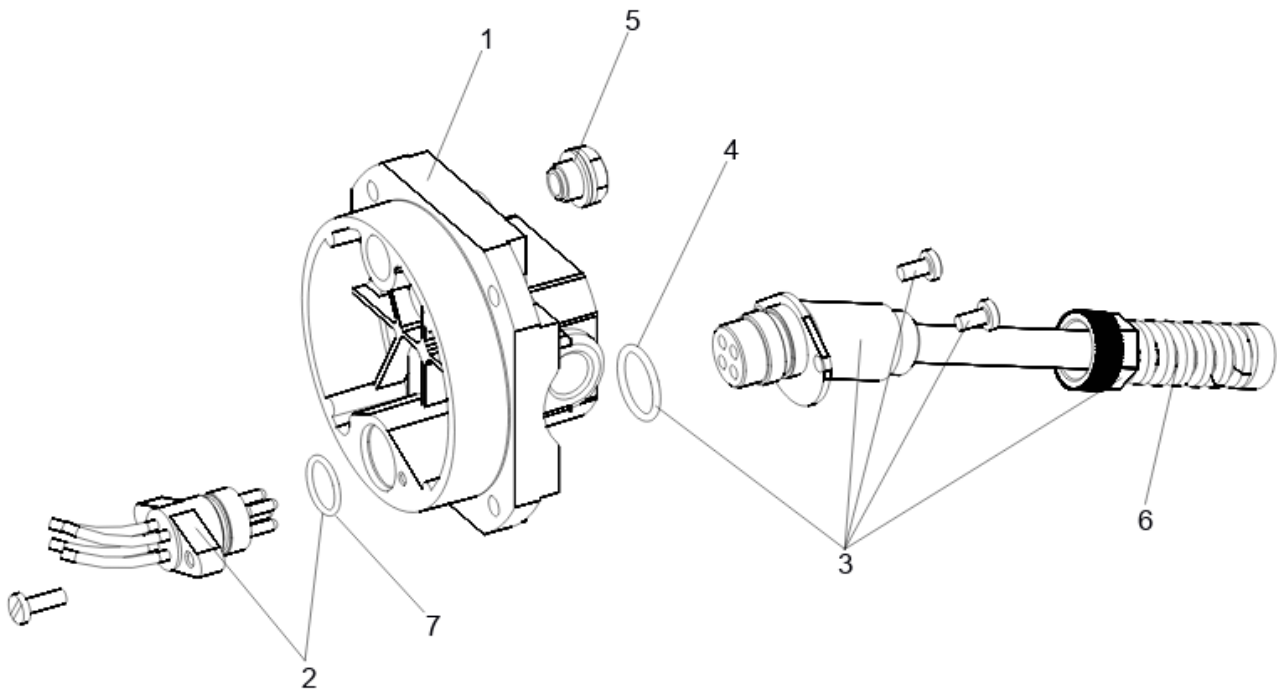

400 CBAC 4

Pos.	Code	EAN	Quantity	Replacement code	Description	Salable
1	7171485	8055195023442	1		BACK FLANGE OF MOULDED CABLE	yes
2	417010	8055195008678	1		MOULDED CONNECTOR GROUP	yes
3	4284065	8055195015638	1		MOULDED CABLE FEMALE KIT	yes
4	7090290015	8055195040227	1		O'RING SEAL 15,6X1,78	yes
5	7110015	8055195022995	1		CAP	yes
6	7109135	8055195022964	1		CABLE GLAND	yes
7	7090080025	8055195040104	1		GASKET OR 11.91X2.62 (115)	yes