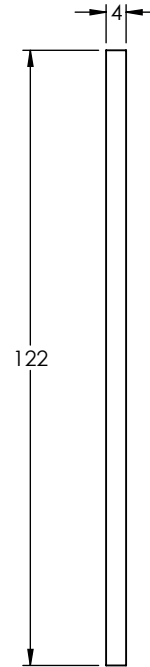

VISTA FRONTAL

VISTA LATERAL

VISTA ISOMÉTRICA

1. Fabricado en material poroflex.
2. Enviado en bolsa de plástico.

 <b>LINKEDPRO</b> epcom.mx	Descripción:		Juego de 12 filtros oscuros para filtro YH04B	
	Doc. Número:	DOC 7.5.1 005/001		Código: <b>YH04BF12</b>
Dibujado por:	M. Segoviano	Revisado por:	M. Segoviano	
Aprobado por:	D. Escudero		Escala: A4 ESCALA: 1:4	
La información aquí contenida es propiedad de EPCOM y es mostrada bajo las condiciones expresas de que no será reproducida total o parcialmente ni utilizada para fines que resulten en detrimento de EPCOM, sus clientes y proveedores. Si no se indica otra cosa, las cotas se expresan en mm.			Peso: Esquema para el cliente HOJA 1 DE 1	