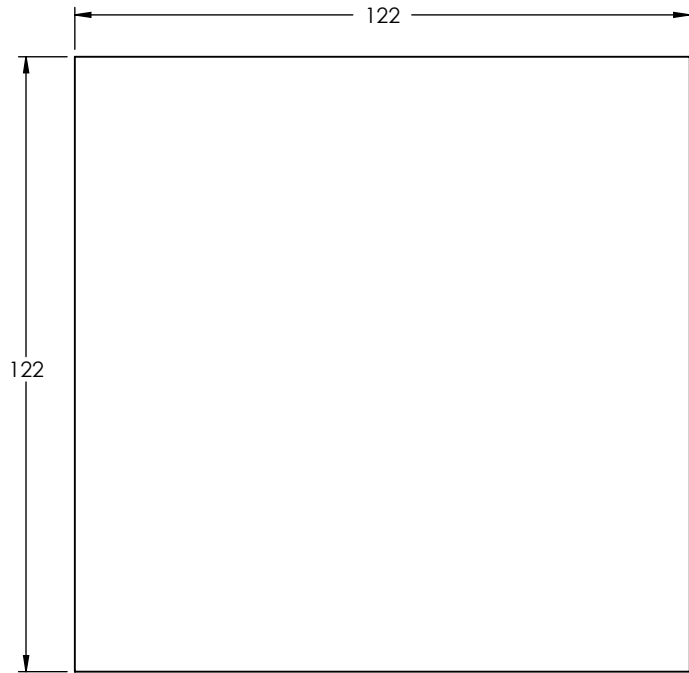

VISTA FRONTAL

VISTA LATERAL

VISTA ISOMÉTRICA

1. Fabricado en material poroflex.
2. Enviado en bolsa de plástico.

 <b>LINKEDPRO</b> epcom.mx	Descripción:		Juego de 12 filtros oscuros para filtro YH04B	
	Doc. Número:	DOC 7.5.1 005/001		Código: <b>YH04BF12</b>
Dibujado por:	M. Segoviano	Revisado por:	M. Segoviano	
Aprobado por:	D. Escudero		Escala: A4 ESCALA: 1:4	
La información aquí contenida es propiedad de EPCOM y es mostrada bajo las condiciones expresas de que no será reproducida total o parcialmente ni utilizada para fines que resulten en detrimento de EPCOM, sus clientes y proveedores. Si no se indica otra cosa, las cotas se expresan en mm.			Peso: Esquema para el cliente HOJA 1 DE 1	