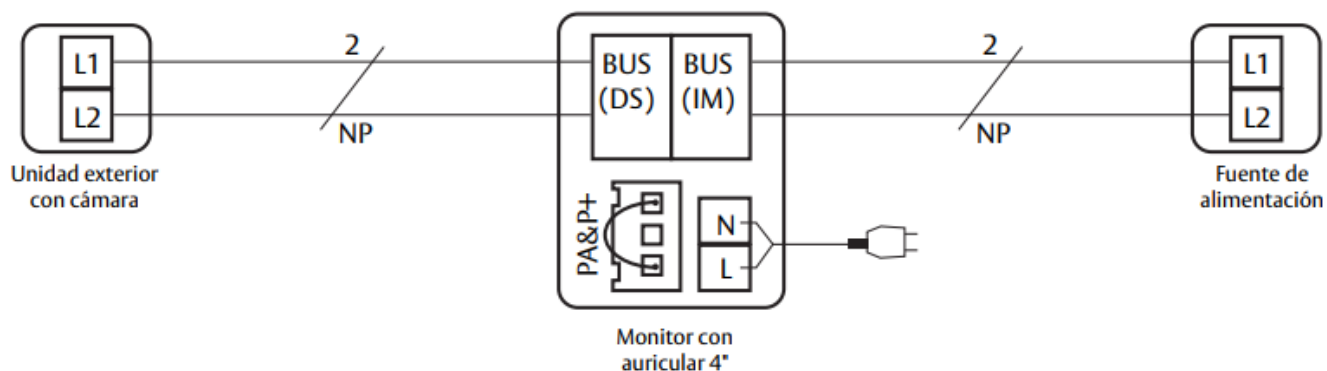

La cerradura más famosa del mundo

Videoportero Intertouch

- **Llamadas internas:** Una llamada a todos los monitores, sólo 1 puede contestar
- **Llamar contactos:** Llamadas entre monitores por medio de una lista de contactos
- **Llamar guardia:** Con un monitor guardia asignado, un icono llama al monitor guardia
- Ángulo de visión 110°
- LED para mejor visión con poca luz
- Pantalla 4" RGB 320X420
- Función monitoreo
- Timbre personalizable
- 1 cable, 2 líneas sin polaridad

SKU	Descripción
MX80126	Kit videoportero con teléfono YDV4202

Conecta 16 monitores en serie del mismo modelo

Cableado básico (sin cerradura eléctrica)

NP: No polarizado

Nota: La terminal PA&P+ tiene que ser puesta en corto circuito