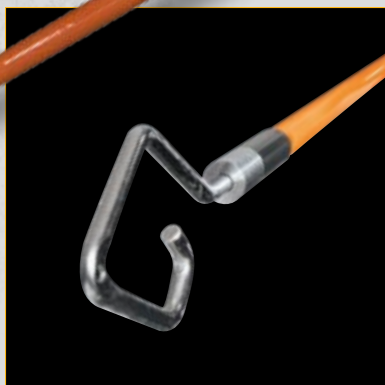

Sistema magnético de jalado de cables

Cat. n.º SRS56037

Convierta un trabajo que requiere la intervención de dos personas en una tarea fácil para dos manos. Este sistema permite que usted jale cables detrás de las paredes sin esfuerzo ni ayuda. Atraviesa aislamientos y otros obstáculos. Es perfecto para direccionar cables entre placas de yeso y aislamiento o instalaciones de accesorios.

Características:

- Diseño innovador de guía de jalado que permite atravesar numerosas obstrucciones.
- El ojal de la guía giratoria se acopla con seguridad a la mayoría de los mangos de tracción de cables, incluidos los de malla de alambre.
- Guía de jalado de nylon que no daña los elementos, con soga de nylon de alta resistencia de 20'.

Fuerte campo magnético

WIRESPANNER™

WIRESPANNER™ plus - Vara telescópica de 18'

Cat. n.º SRS56036

Si la velocidad es lo que importa, no busque más. ¡Esta herramienta se extiende hasta 18' en 10 segundos! Recupere fácilmente cables que se encuentran a cierta distancia sin necesidad de ayuda extra y acorte el tiempo de instalación.

Características:

- Incluye gancho de gran tamaño para jalar diversos cables con facilidad.
- Diseño con bloqueo por giro y fricción para que la vara permanezca bloqueada en el lugar.
- Vara de resina liviana que se desliza fácilmente a través de posibles obstrucciones.
- Diseño compacto que se retrae hasta 32" para facilitar el almacenamiento.