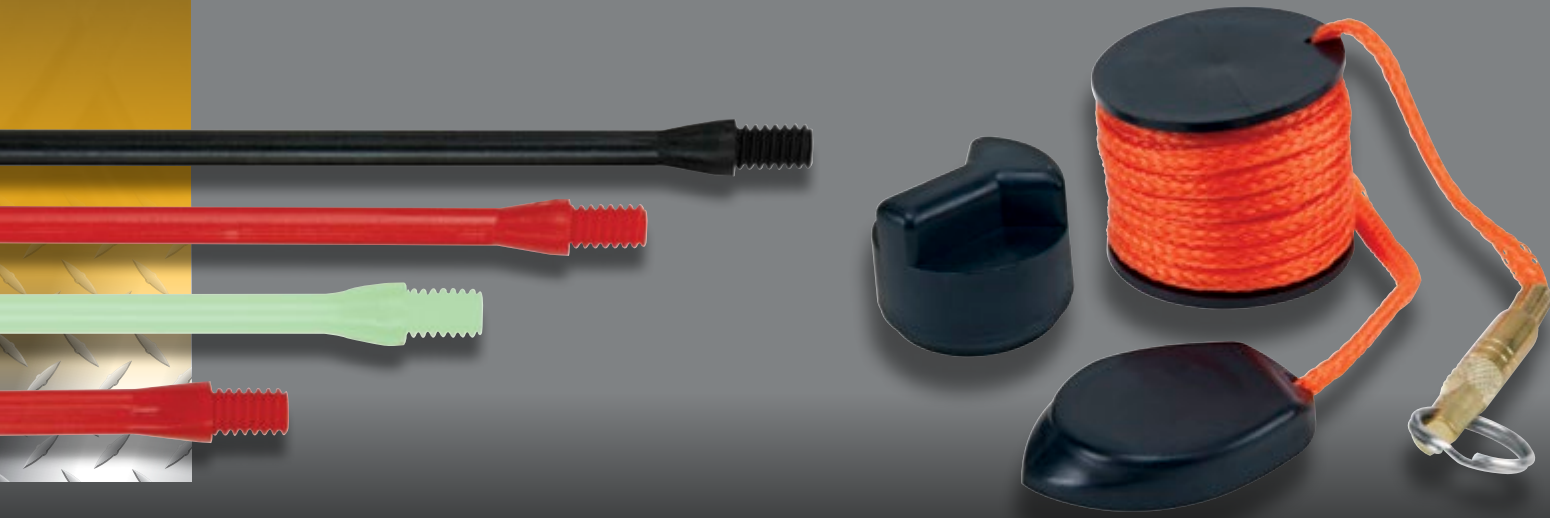

Sistema magnético de jalado de cables

Cat. n.º SRS56037

Convierta un trabajo que requiere la intervención de dos personas en una tarea fácil para dos manos. Este sistema permite que usted jale cables detrás de las paredes sin esfuerzo ni ayuda. Atraviesa aislamientos y otros obstáculos. Es perfecto para direccionar cables entre placas de yeso y aislamiento o instalaciones de accesorios.

Características:

- Diseño innovador de guía de jalado que permite atravesar numerosas obstrucciones.
- El ojal de la guía giratoria se acopla con seguridad a la mayoría de los mangos de tracción de cables, incluidos los de malla de alambre.
- Guía de jalado de nylon que no daña los elementos, con soga de nylon de alta resistencia de 20'.

Características:

- Incluye gancho de gran tamaño para jalar diversos cables con facilidad.
- Diseño con bloqueo por giro y fricción para que la vara permanezca bloqueada en el lugar.
- Vara de resina liviana que se desliza fácilmente a través de posibles obstrucciones.
- Diseño compacto que se retrae hasta 32" para facilitar el almacenamiento.

Redonda/rígida

HERRAMIENTAS JALAGABLES PARA APLICACIONES DE BAJO VOLTAJE

Cat. N.º	UPC 0-92644+	Descripción
SRS56036	56036-1	WIRESPANNER™ plus - Vara telescópica de 18'
SRS56037	56037-8	Sistema magnético de jalado de cables
SRS56038	56038-5	Juego de barras de polímero con guías jalacables que brillan en la oscuridad