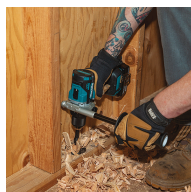

## Taladro combinado BL 18V LXT 130 Nm

### DHP486Z

Mayor par de embrague con portabrocas automático metálico más compacto.

360° Imagen 360°

#### BENEFICIOS DEL USUARIO

- Mayor rendimiento en los trabajos pesados y continuados.
- El par máximo del embrague se aumenta para poder apretar los tornillos en materiales duros.
- Diseño compacto y ergonómico de solo 178 mm de largo.
- 0-31.500 IPM para una perforación rápida con percusión en mampostería.
- El motor BLsin escobillas entrega 130 Nm de par.
- El motor BL se controla electrónicamente para optimizar el uso de energía de la batería para un mayor tiempo de funcionamiento por carga.
- El motor BL elimina las escobillas de carbón, evita el sobrecalentamiento y proporciona un funcionamiento más eficiente para una vida más larga.
- 2 velocidades (0-550 y 0-2.100 RPM) para una amplia gama de trabajos de perforación, atornillado y perforación con percusión.