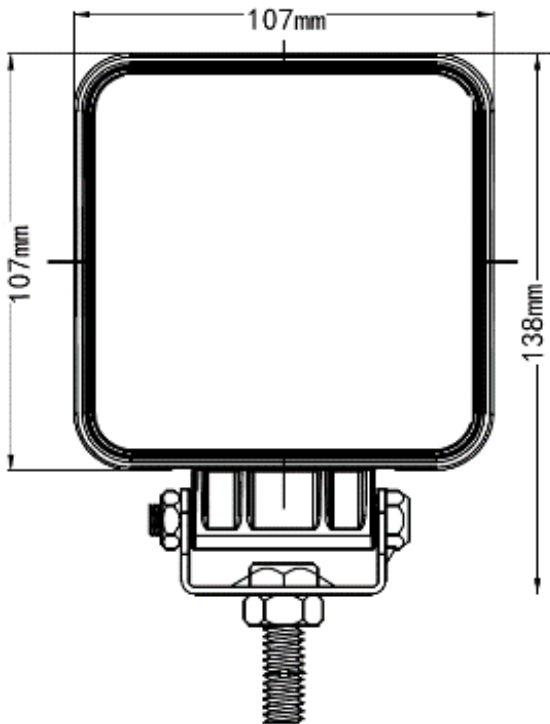

## 1 Visión general

XD48F luz de trabajo con fuente de luz LED de alta potencia, tiene una apariencia novedosa y única, estructura sólida, su grado a prueba de polvo e impermeable hasta IP67 y es fácil de operar. La luz es fuente de luz puntual. El diseño del circuito es superior con alto brillo y es fácil de instalar. Adecuado para una variedad de vehículos y tiene una larga vida útil.

## 2 Plano de la cota del contorno

### 3 Parámetros técnicos

línea roja: VIN+

línea negra: VIN-

voltaje opcional: 10Vcd-30Vcd

potencia de iluminación: 48 W

temperatura ambiente:  $-40^{\circ}\text{C} \sim 70^{\circ}\text{C}$

fuentes de luz: luz puntual

lúmenes: 4085lm