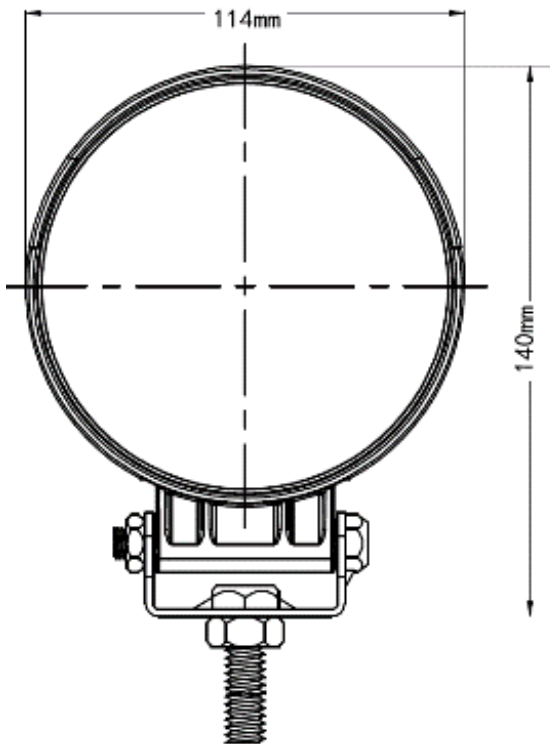

**MANUAL DE USUARIO
LUZ DE TRABAJO ULTRA
BRILLANTE XD42F**

1 Visión general

XD42F luz de trabajo con fuente de luz LED de alta potencia, tiene una apariencia novedosa y única, estructura sólida, su grado a prueba de polvo e impermeable hasta IP67 y es fácil de operar. La luz es fuente de luz puntual. El diseño del circuito es superior con alto brillo y es fácil de instalar. Adecuado para una variedad de vehículos y tiene una larga vida útil.

2 Plano del contorno

3 Parámetros técnicos

línea roja: VIN+

línea negra: VIN-

voltaje opcional: 10Vcd-30Vcd

potencia de iluminación: 42 W

temperatura ambiente: $-40^{\circ}\text{C} \sim 70^{\circ}\text{C}$

fuentes de luz: luz puntual

lúmenes: 3570lm