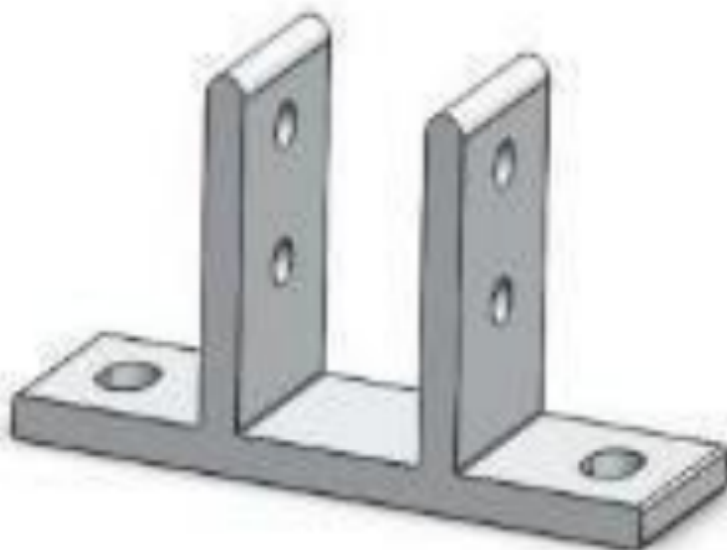

## EPLFFA40

Soporte fijador para para tubo de montajes:

EPLAM011X4PRO  
EPLAM011X4V2  
EPLAM011X4LC  
EPLAM011X4PRO  
EPLAM011X4XL

**MATERIAL:**  
Aluminio Anodizado