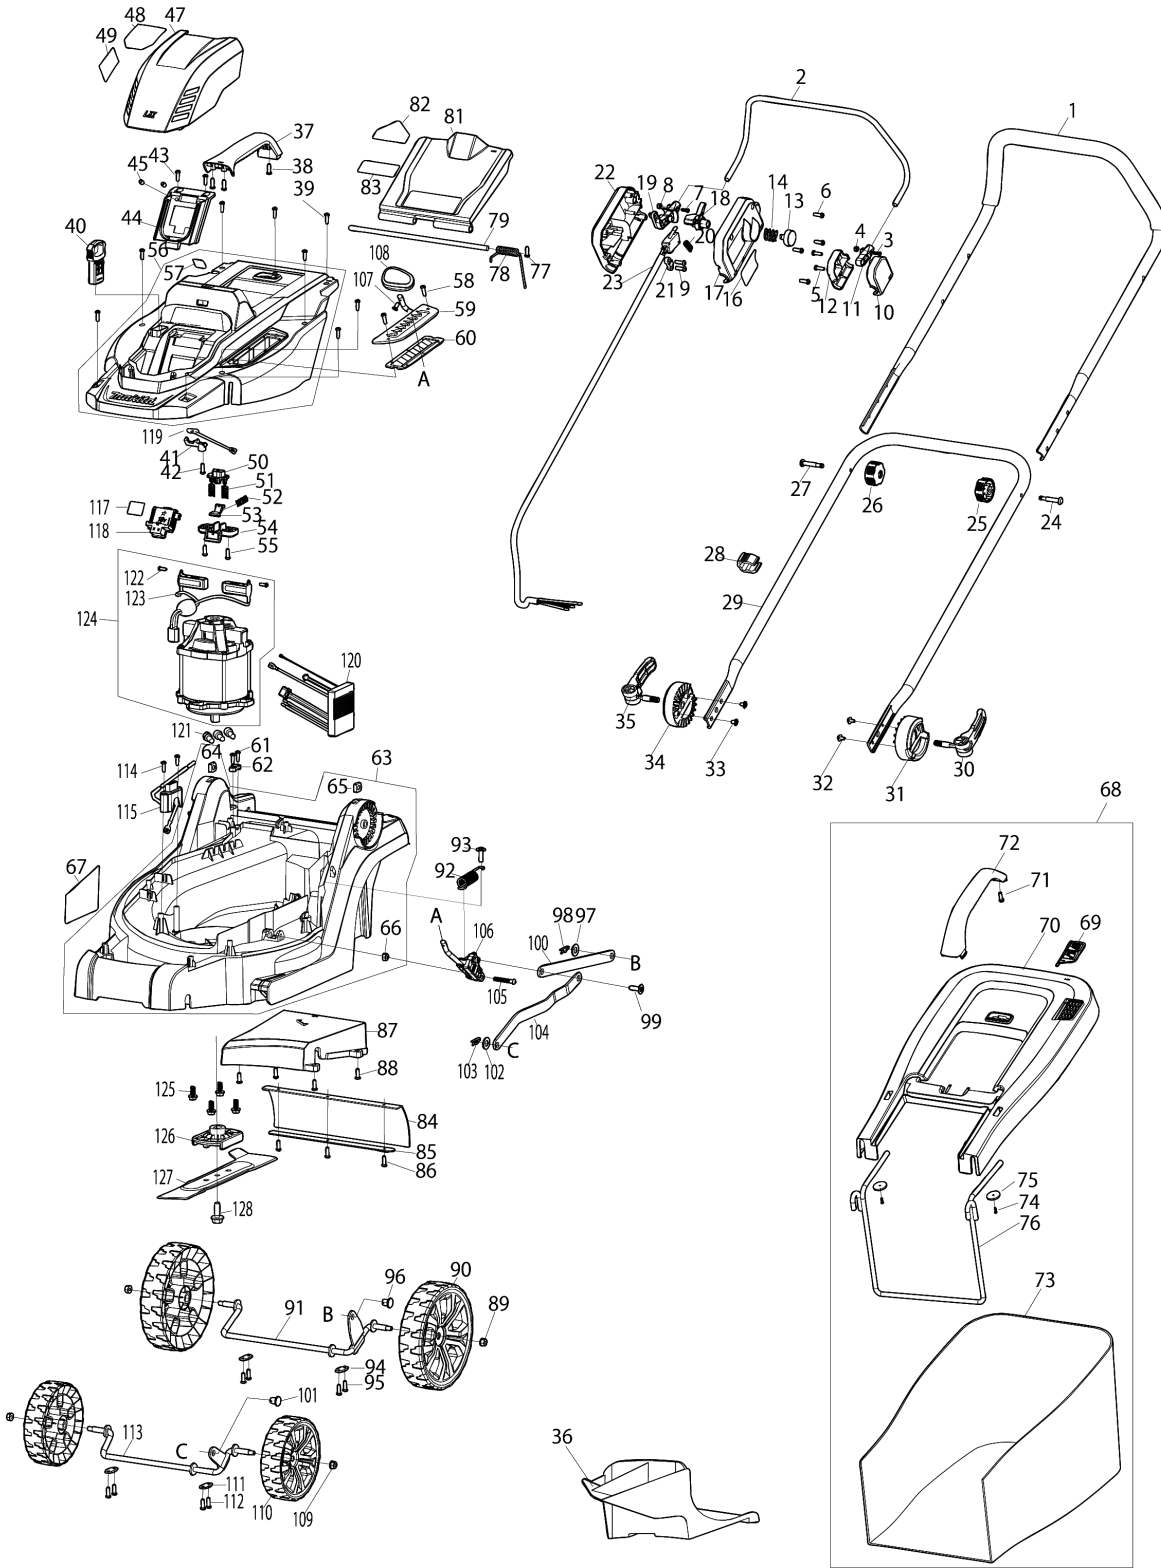

Model No.DLM330 330MM CORDLESS LAWN MOWER

Model No.DLM330 330MM CORDLESS LAWN MOWER

Pieza	Código	Descripción	Info	CTD.	New/Old	Ventas	Compra	OBS.
001	GB00000136	UPPER HANDLE		1				
002	GB00000044	SWITCH LEVER		1				
003	GB00000045	PAN HEAD SCREW M4X18		1				
004	GB00000046	HEX LOCK NUT M4		1				
005	GB00000003	TAPPING SCREW ST4.2X15		2				
006	GB00000003	TAPPING SCREW ST4.2X15		4				
007	GB00000045	PAN HEAD SCREW M4X18		1				
008	GB00000046	HEX LOCK NUT M4		1				
009	GB00000003	TAPPING SCREW ST4.2X15		2				
010	GB00000047	SWITCH LEVER HINGE BOX L		1				
011	GB00000048	SWITCH LEVER END CAP L		1				
012	GB00000049	SWITCH LEVER HINGE BOX R		1				
013	GB00000050	SWITCH LINK BUTTON		1				
014	GB00000051	COMPRESSION SPRING		1				
016	GB00000153	SWITCH OPERATION LABEL		1				
017	GB00000053	SWITCH BOX COVER L		1				
018	GB00000054	SWITCH CONTROL LINK		1				
019	GB00000055	SWITCH LEVER END CAP R		1				
020	GB00000056	TENSION SPRING		1				
021	GB00000057	CORD CLAMP		1				
022	GB00000058	SWITCH BOX COVER R		1				
023	GB00000138	SWITCH&CORD ASSY		1				
024	GB00000060	SQUARE NECK BOLT M6X42		1				
025	GB00000061	KNOB NUT M6		1				
026	GB00000061	KNOB NUT M6		1				
027	GB00000060	SQUARE NECK BOLT M6X42		1				
028	GB00000062	CORD CLIP		1				
029	GB00000063	LOWER HANDLE		1				
030	GB00000064	TENSION LEVER ASSY		1				
031	GB00000065	HANDLE FIX BLOCK		1				
032	GB00000066	TRAS HEAD TAPPING SCREW 4X8		2				
033	GB00000066	TRAS HEAD TAPPING SCREW 4X8		2				
034	GB00000065	HANDLE FIX BLOCK		1				
035	GB00000064	TENSION LEVER ASSY		1				
036	GB00000067	MULCHING PLUG		1				
037	GB00000068	CARRYNG HANDLE		1				
038	GB00000003	TAPPING SCREW ST4.2X15		3				
039	GB00000003	TAPPING SCREW ST4.2X15		8				
040	GB00000069	KEY		1				
041	GB00000070	INDICATOR UNIT MOUNT		1				
042	GB00000003	TAPPING SCREW ST4.2X15		1				