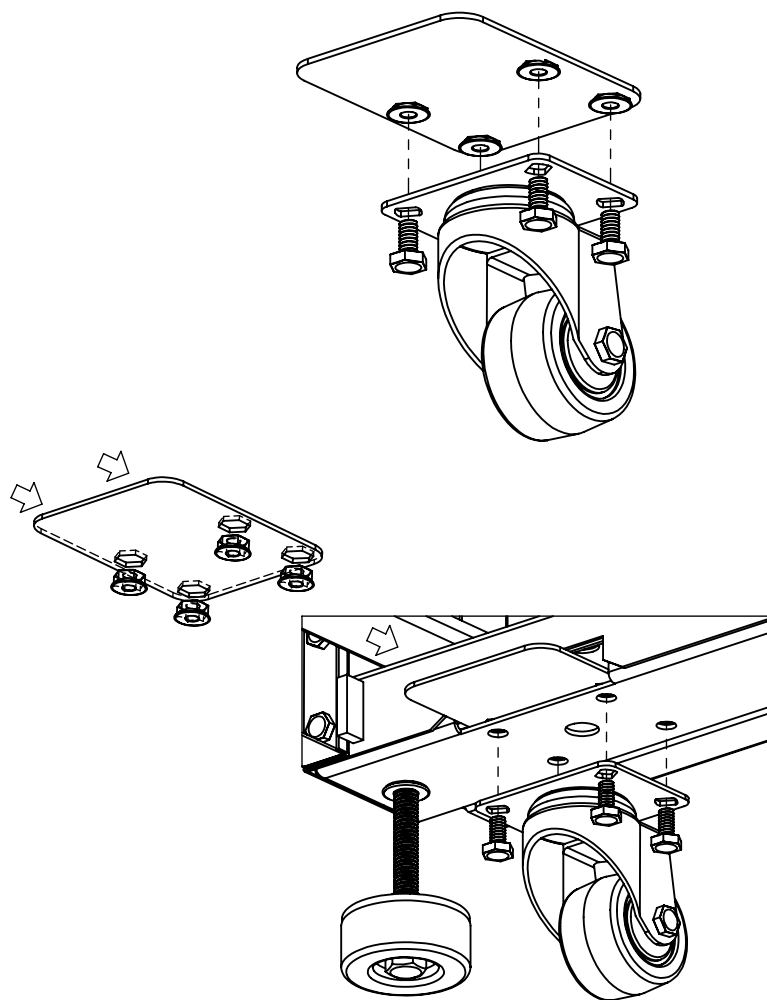

## LPCAST72SET

JUEGO DE 4 RUEDAS PARA GABINETES  
DE PISO

Lea este manual de usuario antes de usar el equipo y  
consérvelo para consultarlo en el futuro.

EQUIPOS PROFESIONALES DE COMUNICACIÓN, S.A DE C.V  
Méndez 2001, Col. Pacífico, C.P. 31030, Tel. 614-4120126  
Chihuahua, Chihuahua, México.