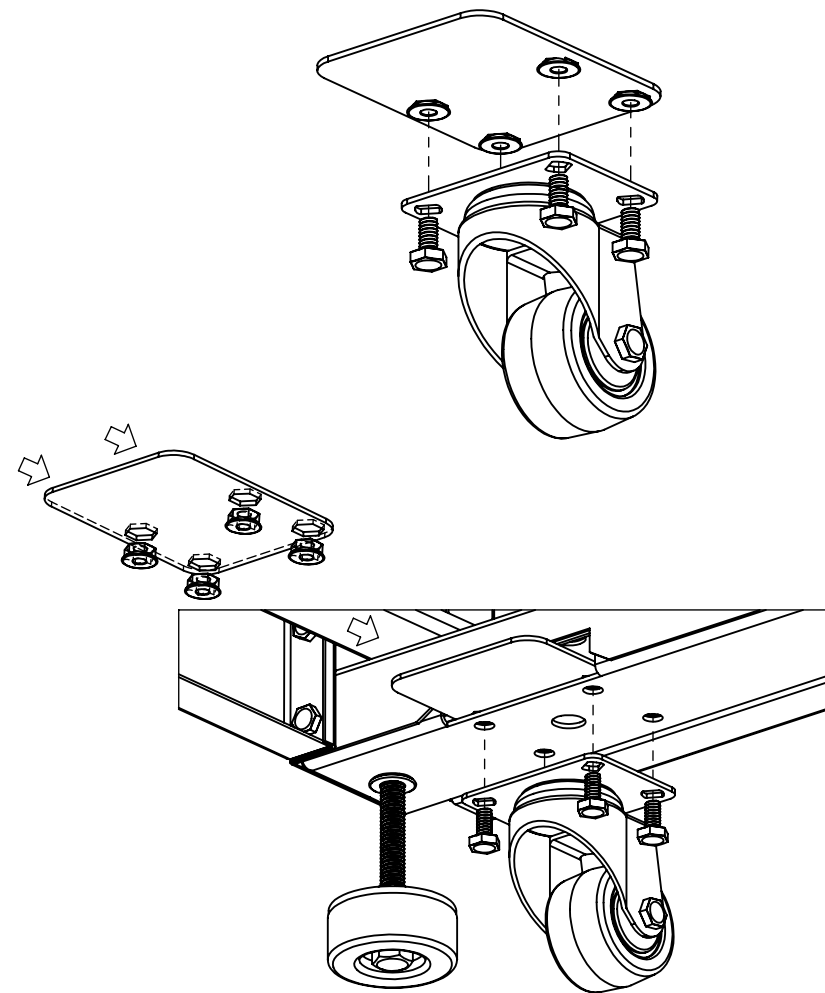

LPCAST72SET

JUEGO DE 4 RUEDAS PARA GABINETES
DE PISO

Lea este manual de usuario antes de usar el equipo y
consérvelo para consultarlo en el futuro.

EQUIPOS PROFESIONALES DE COMUNICACIÓN, S.A DE C.V
Méndez 2001, Col. Pacífico, C.P. 31030, Tel. 614-4120126
Chihuahua, Chihuahua, México.

Rev. Actual: 1.0.0