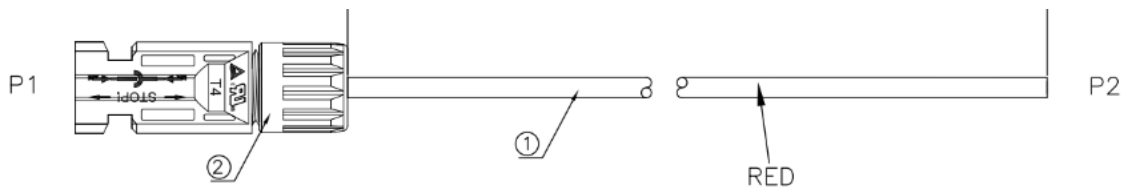

CBLMC41MRED

Características:

- Longitud (m): 1
- Calibre (AWG): 10
- Color: Rojo
- Cable fotovoltaico

El cable cuenta con un conector MC-4 macho un extremo.

Panel solar

Controlador

CBL-MC4-15BLK