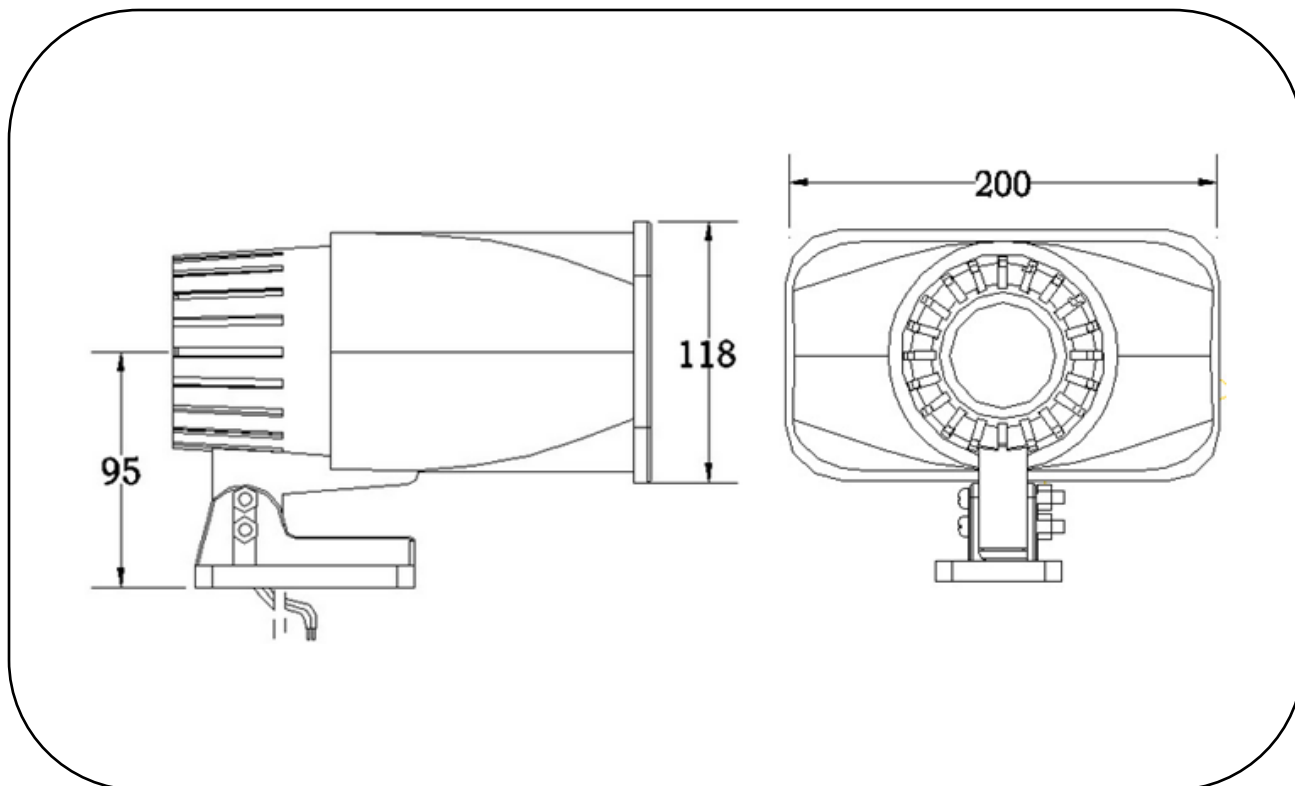

SIRENA PARA INTERIOR CABLEADA

PARA SISTEMAS DE ALARMA

SF-581A

CARACTERISTICAS GENERALES

- Sirena para interior.
- Usar cable calibre 22, 24 o 18.
- Cableada
- Color: Blanco (carcasa)
- Voltaje a 12 Vcc.
- Material de ABS.

MODELO

- SF-581A

ESPECIFICACIONES TECNICAS SF-581A

Voltaje de Operación	12 Vcc
Corriente de operación	Sirena:1200mA
Sonido (A 100cm)	118 ± 5 dB
Potencia de salida	30W
Frecuencia de Operacion	1.5KHz -3.5 KHz
Tono	2 tonos
Temperatura de Operacion	-20°C Min. to + 60°C Max.
Material de Carcasa (A.B.S.)	ABS

DIMENSIONES (mm)

La Sirena cuenta con 3 Cables:

Rojo (+ tono 1)

Amarillo (+ tono 2)

Blanco (común)

NOTA: Las especificaciones y descripciones mostradas en este documento están sujetas a cambio sin previo aviso.