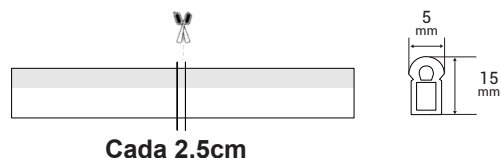

# Tiras LED Neón 5 metros

**JUNF**

Modelo	Potencia	Protección	Tensión	Longitud
JUNF-2835	50 W	IP65	DC 45V-110V	5 m
JUNF-5050 RGB	50 W	IP65	DC 45V-110V	5 m

## Características

**Material:** Resina Flexible

**Instalación:** Sobreponer con clips de sujeción.

\*Requiere adaptador de corriente. NO INCLUIDO.

\*Sin cortes.

**JPY-04**  
Adaptador de Corriente para tiras led JUNF-2835  
Entrada AC127V / Salida DC12V