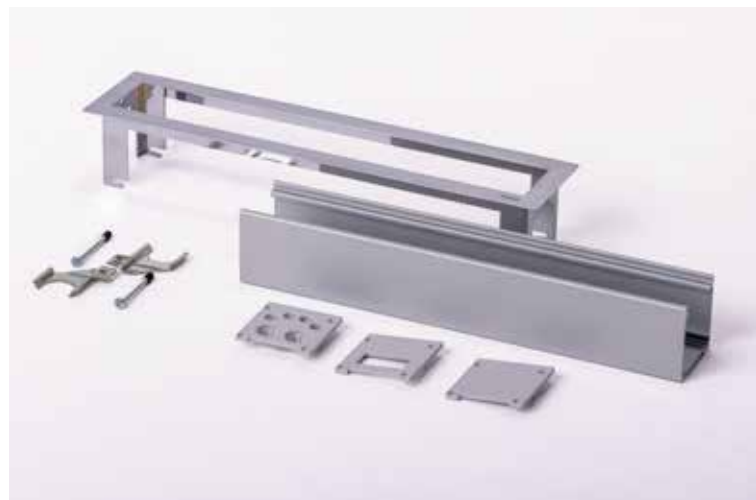

Simon | K45

REF: KFC106/14CY

Ofiblock

Ofiblock line de 6 módulos cableado lateral, con marco y accesorio de fijación

simon

REF KFC106/14CY

Perfil de aluminio con marco embellecedor de 6 módulos y acceso de cableado lateral que facilita y resuelve la necesidad de conexión puntual. Ideal para colocar centralizaciones de conectividad eléctrica, voz, datos y multimedia para cualquier tipo de mobiliario.

INFORMACIÓN TÉCNICA

IP	40
DIMENSIONES (MM)	54 X 315 X 54
RESISTENCIA AL CALOR (C°)	+ 125
TEMPERATURA MÁXIMA SIN PROPAGACIÓN DE FLAMA (C°)	850
DIMENSIONES HUECO (MM)	330 X 64

INFORMACIÓN LOGÍSTICA

ALTO EMBALAJE (MM)	363
ANCHO EMBALAJE (MM)	74
PROFUNDIDAD EMBALAJE (MM)	84
PESO NETO (KG)	0.874