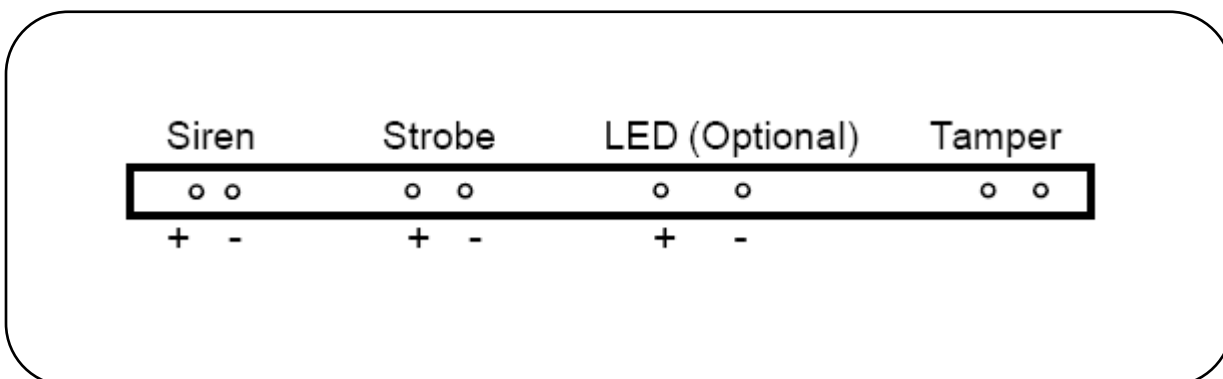

SIRENA PARA EXTERIOR CABLEADA

PARA SISTEMAS DE ALARMA

SF06R

CARACTERISTICAS GENERALES

- Sirena para exterior
- Usar cable calibre 22, 24 o 18.
- Cableada
- Color: Blanco (carcasa)
- Voltaje a 12Vcc.
- Material de plástico.
- Color de estrobo : Rojo
- Protección IP64

MODELO

- SF06R

ESPECIFICACIONES TECNICAS SF06R

Voltaje de Operación	12V Vcc
Corriente de operación	Sirena:150mA Estrobo:100mA(Led)
Sonido (A 100cm)	110 ± 3 dB
Flash	70 flashes /minuto
Frecuencia de Operacion	1.5KHz -3.5 KHz
Tono	HI&LO
Temperatura de Operacion	-20°C Min. to + 60°C Max.

Material de Carcasa (A.B.S.)

U/L reconocida 105°C (U/L 94HB)

DIMENSIONES (mm)

DIAGRAMA DE CONEXIÓN

NOTA: Las especificaciones y descripciones mostradas en este documento están sujetas a cambio sin previo aviso.