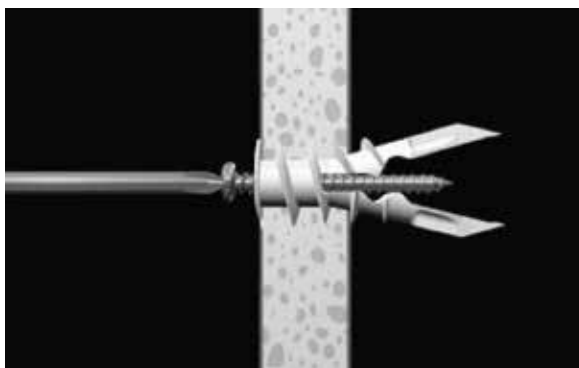

APLICACIÓN

NOTA: SMD (Sistema Metrico Decimal) A1-Altura, A2-Ancho, L-Largo

HECHO EN MÉXICO
ISO 9001-2015

THORMEX, S.A. DE C.V.
Bld. Manuel Ávila Camacho 2900-701, Fracc. Los Pirules, Tlalnepanlla, Edo. de México, C.P.54040 • Tel: (55) 5379-67-47 Área comercial: EXT 105 y 128 • info@thorsmex.mx
www.thorsmex.mx