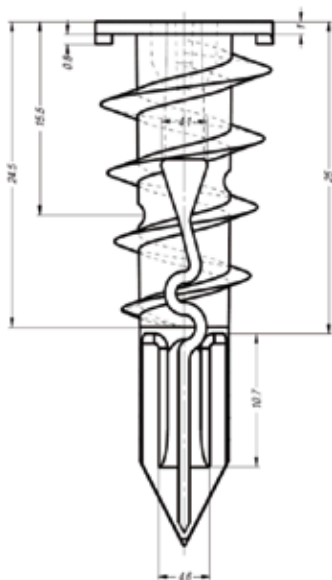

PERFORATHOR TPD 2.0

PERFORATHOR TPD 2.0

Descripción

- Taquete auto-perforable para sujetar y fijar objetos en muros falsos, falso plafón
- Para su uso en interiores
- No se requiere taladrar el muro
- Punta expandible, característica que aporta mayor resistencia a la extracción

Propiedades del Producto

- Resistencia a la carga en panel yeso 1/2": 35 kg
- Resistencia a la extracción en panel yeso 1/2": 20 kg
- La resistencia puede variar de acuerdo a la calidad del panel a usar

Solución/Mercado

Materiales

- Color blanco
- Nylon con fibra de vidrio

Certificaciones/Normas/Pruebas

- RoHS

Se recomienda para su instalación

- Tornillo Thorsman No. 8 x 1 1/2"

Descripción	Código	Código de Barras	Presentación	Color	Dimensiones
Perforathor TPD 2.0	1301-04001	7503045697295	Bolsa con 40 piezas	Blanco	A1 42 mm x A2 16 mm

APLICACIÓN

NOTA: SMD (Sistema Metrico Decimal) A1-Altura, A2-Ancho, L-Largo

HECHO EN MÉXICO
ISO 9001-2015

THORMEX, S.A. DE C.V.
Bld. Manuel Ávila Camacho 2900-701, Fracc. Los Pirules, Tlalnepanlla, Edo. de México, C.P.54040 • Tel: (55) 5379-67-47 Área comercial: EXT 105 y 128 • info@thorsmex.mx
www.thorsmex.mx