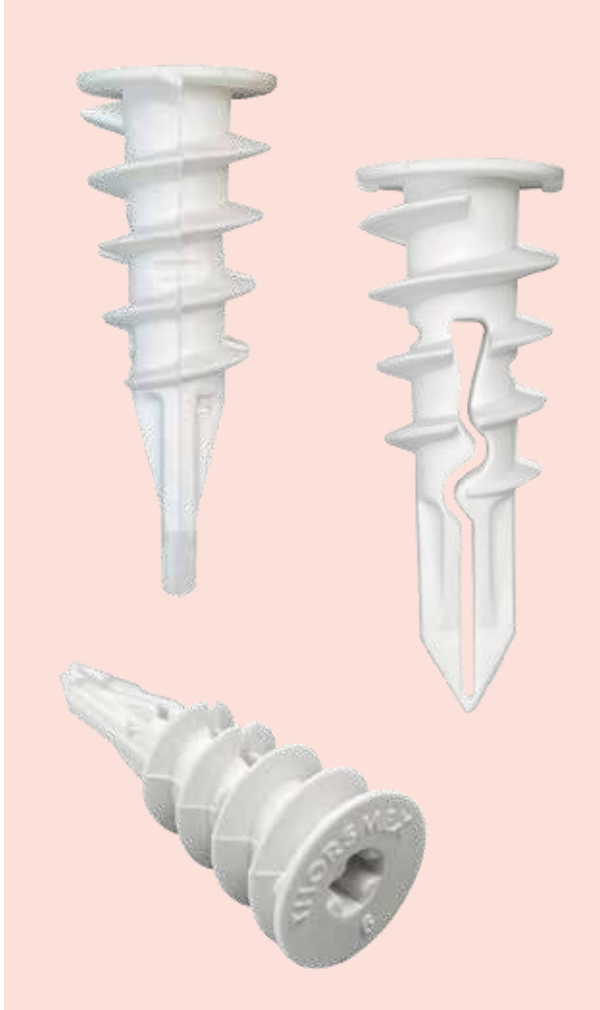

PERFORATHOR TPD 2.0

PERFORATHOR TPD 2.0

Descripción

- Taquete auto-perforable para sujetar y fijar objetos en muros falsos, falso plafón
- Para su uso en interiores
- No se requiere taladrar el muro
- Punta expandible, característica que aporta mayor resistencia a la extracción

Propiedades del Producto

- Resistencia a la carga en panel yeso 1/2": 35 kg
- Resistencia a la extracción en panel yeso 1/2": 20 kg
- La resistencia puede variar de acuerdo a la calidad del panel a usar

Solución/Mercado

Materiales

- Color blanco
- Nylon con fibra de vidrio

Certificaciones/Normas/Pruebas

- RoHS

Se recomienda para su instalación

- Tornillo Thorsman No. 8 x 1 1/2"

Descripción	Código	Código de Barras	Presentación	Color	Dimensiones
Perforathor TPD 2.0	1301-04001	7503045697295	Bolsa con 40 piezas	Blanco	A1 42 mm x A2 16 mm