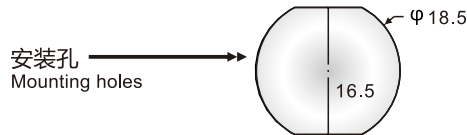

备注:安装板厚度2mm以内
Note: The thickness of the installation plate is within 2mm

备注:只适用于光电对射类产品

Note: Only applicable to photoelectric radiation products