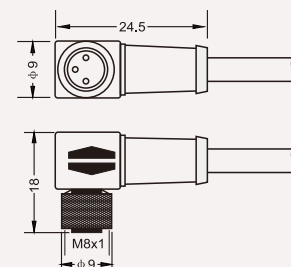

CZ12-4K3X-W2M

CZ12-4K4X-W2M

M12 母插/Female plug

CZ12-4K3X-Z2M

CZ12-4K4X-Z2M

插头式连接线(单位: mm)/M8 Connector(Unit: mm)

M8 公插/Male plug

CT8-3Z3X-Z30

CT8-4Z3X-Z30

M8 母插/Female plug

CZ8-3K3X-Z2M

CZ8-4K3X-Z2M

M8 母插/Female plug

CZ8-3K3X-W2M

CZ8-4K3X-W2M

反射板(单位: mm)/Reflector(Unit: mm)

PB-FG-01

PB-FG-02

M12插头式连接线(猪尾式)示例图
M12 pigtail connector

M18红外固定罩/M18 infrared fixed hood

图片

PICTURE

M18x1

型号/Model	PC-FC-1
外壳材料/Housing material	PC+ABS

尺寸图
Dimensional drawing

备注:安装板厚度2mm以内
Note: The thickness of the installation plate is within 2mm

备注:只适用于光电对射类产品

Note: Only applicable to photoelectric radiation products