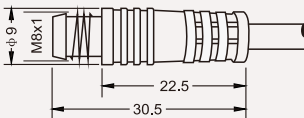

CZ12-4K3X-W2M

CZ12-4K4X-W2M

M12 母插/Female plug

CZ12-4K3X-Z2M

CZ12-4K4X-Z2M

插头式连接线(单位: mm)/M8 Connector(Unit: mm)

M8 公插/Male plug

CT8-3Z3X-Z30

CT8-4Z3X-Z30

M8 母插/Female plug

CZ8-3K3X-Z2M

CZ8-4K3X-Z2M

M8 母插/Female plug

CZ8-3K3X-W2M

CZ8-4K3X-W2M

反射板(单位: mm)/Reflector(Unit: mm)