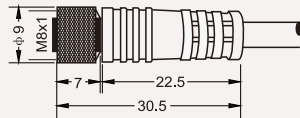

CZ12-4K3X-W2M

CZ12-4K4X-W2M

M12 母插/Female plug

CZ12-4K3X-Z2M

CZ12-4K4X-Z2M

插头式连接线(单位: mm)/M8 Connector(Unit: mm)

M8 公插/Male plug

CT8-3Z3X-Z30

CT8-4Z3X-Z30

M8 母插/Female plug

CZ8-3K3X-Z2M

CZ8-4K3X-Z2M

M8 母插/Female plug

CZ8-3K3X-W2M

CZ8-4K3X-W2M

反射板(单位: mm)/Reflector(Unit: mm)

PB-FG-01

PB-FG-02

M12插头式连接线(猪尾式)示例图
M12 pigtail connector

M18红外固定罩/M18 infrared fixed hood

图片

PICTURE

M18x1

型号/Model	PC-FC-1
外壳材料/Housing material	PC+ABS