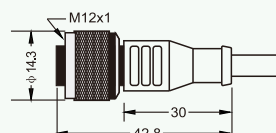

CZ12-4K3X-W2M

CZ12-4K4X-W2M

M12 母插/Female plug

CZ12-4K3X-Z2M

CZ12-4K4X-Z2M

插头式连接线(单位: mm)/M8 Connector(Unit: mm)

M8 公插/Male plug

CT8-3Z3X-Z30

CT8-4Z3X-Z30

M8 母插/Female plug

CZ8-3K3X-Z2M

CZ8-4K3X-Z2M

M8 母插/Female plug

CZ8-3K3X-W2M

CZ8-4K3X-W2M

反射板(单位: mm)/Reflector(Unit: mm)