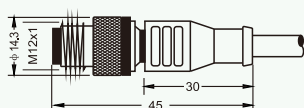

插座式连接线
Cable /N-01

反射板
Reflector /N-02

M18 红外固定罩
M18 infrared fixed cover /N-03

插头式连接线(单位: mm)/M12 Connector(Unit: mm)

M12 公插/Male plug

CT12-4Z3X-Z30

CT12-4Z4X-Z30

M12 母插/Female plug

CZ12-4K3X-W2M

CZ12-4K4X-W2M

M12 母插/Female plug

CZ12-4K3X-Z2M

CZ12-4K4X-Z2M

插头式连接线(单位: mm)/M8 Connector(Unit: mm)

M8 公插/Male plug

CT8-3Z3X-Z30