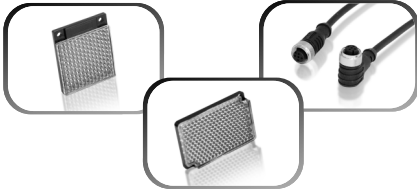

传感器附件 Sensor Accessories

功能特点/Features

- 具有各种类型的产品专用连接线、安装支架等配件，可满足工业自动化的各种需求。
- Various type of cables and installation brackets are available for industrial demands .
- 配有多种产品专用支架，极大方便接近开关的安装与拆换。
- Various type of brackets are available for easy mounting and dismounting .
- 各种类型反射板，可依客户不同需求自行选择。
- Various type of reflectors are available for customer.

插座式连接线
Cable /N-01

反射板
Reflector /N-02

M18 红外固定罩
M18 infrared fixed cover /N-03

插头式连接线(单位: mm)/M12 Connector(Unit: mm)

M12 公插/Male plug

CT12-4Z3X-Z30

CT12-4Z4X-Z30

M12 母插/Female plug