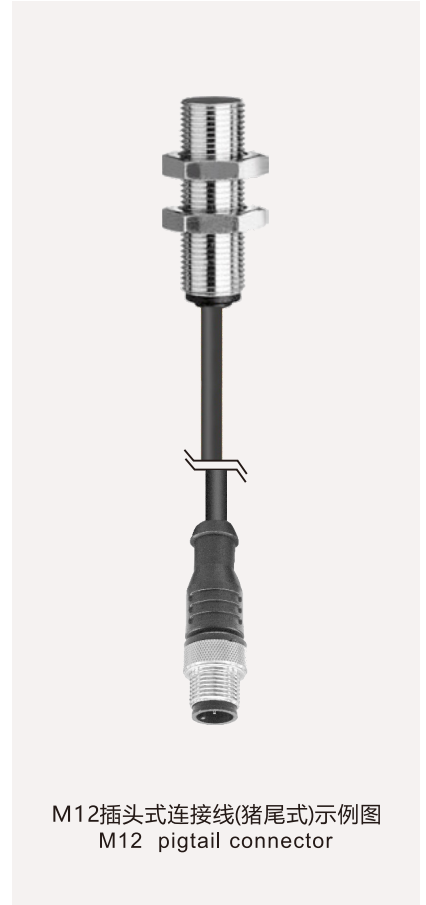

插座式连接线
Cable /N-01

反射板
Reflector /N-02

M18 红外固定罩
M18 infrared fixed cover /N-03

插头式连接线(单位: mm)/M12 Connector(Unit: mm)

M12 公插/Male plug

CT12-4Z3X-Z30

CT12-4Z4X-Z30

M12 母插/Female plug

CZ12-4K3X-W2M

CZ12-4K4X-W2M

M12 母插/Female plug

CZ12-4K3X-Z2M

CZ12-4K4X-Z2M

插头式连接线(单位: mm)/M8 Connector(Unit: mm)

M8 公插/Male plug

CT8-3Z3X-Z30

CT8-4Z3X-Z30

M8 母插/Female plug

CZ8-3K3X-Z2M

CZ8-4K3X-Z2M

M8 母插/Female plug

CZ8-3K3X-W2M

CZ8-4K3X-W2M

反射板(单位: mm)/Reflector(Unit: mm)

PB-FG-01

PB-FG-02

M12插头式连接线(猪尾式)示例图
M12 pigtail connector

M18红外固定罩/M18 infrared fixed hood

图片

PICTURE

M18x1

型号/Model	PC-FC-1
外壳材料/Housing material	PC+ABS