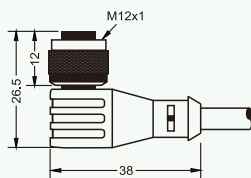

插座式连接线
Cable /N-01

反射板
Reflector /N-02

M18 红外固定罩
M18 infrared fixed cover /N-03

插头式连接线(单位: mm)/M12 Connector(Unit: mm)

M12 公插/Male plug

CT12-4Z3X-Z30

CT12-4Z4X-Z30

M12 母插/Female plug

CZ12-4K3X-W2M

CZ12-4K4X-W2M

M12 母插/Female plug

CZ12-4K3X-Z2M

CZ12-4K4X-Z2M

插头式连接线(单位: mm)/M8 Connector(Unit: mm)

M8 公插/Male plug

CT8-3Z3X-Z30

CT8-4Z3X-Z30

M8 母插/Female plug

CZ8-3K3X-Z2M

CZ8-4K3X-Z2M

M8 母插/Female plug

CZ8-3K3X-W2M

CZ8-4K3X-W2M

反射板(单位: mm)/Reflector(Unit: mm)