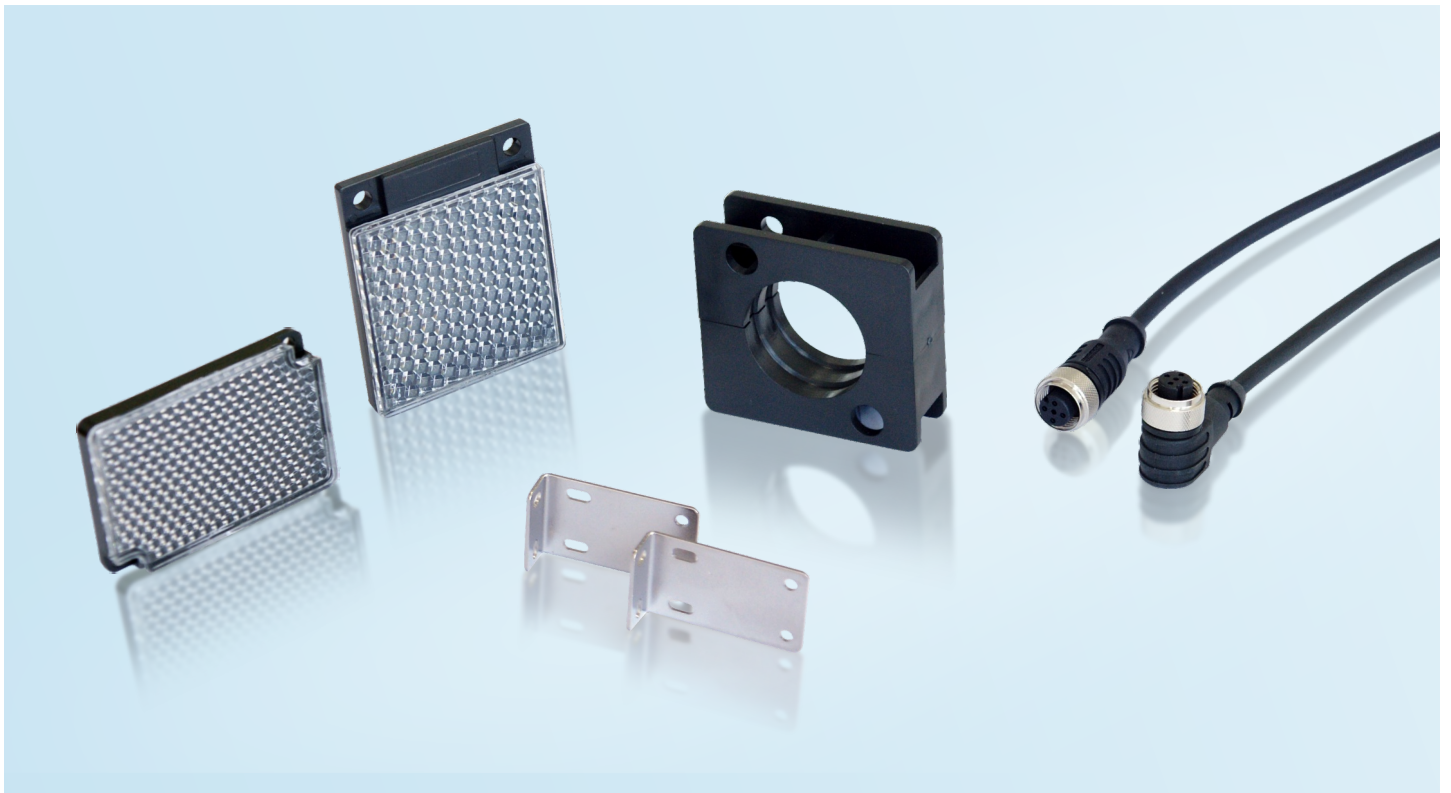

传感器附件 Sensor Accessories

功能特点/Features

- 具有各种类型的产品专用连接线、安装支架等配件，可满足工业自动化的各种需求。
- Various type of cables and installation brackets are available for industrial demands .
- 配有多种产品专用支架，极大方便接近开关的安装与拆换。
- Various type of brackets are available for easy mounting and dismounting .
- 各种类型反射板，可依客户不同需求自行选择。
- Various type of reflectors are available for customer.

插座式连接线
Cable /N-01

反射板
Reflector /N-02

M18 红外固定罩
M18 infrared fixed cover /N-03

插头式连接线(单位: mm)/M12 Connector(Unit: mm)

M12 公插/Male plug

CT12-4Z3X-Z30

CT12-4Z4X-Z30

M12 母插/Female plug

CZ12-4K3X-W2M

CZ12-4K4X-W2M

M12 母插/Female plug

CZ12-4K3X-Z2M

CZ12-4K4X-Z2M

插头式连接线(单位: mm)/M8 Connector(Unit: mm)

M8 公插/Male plug

CT8-3Z3X-Z30