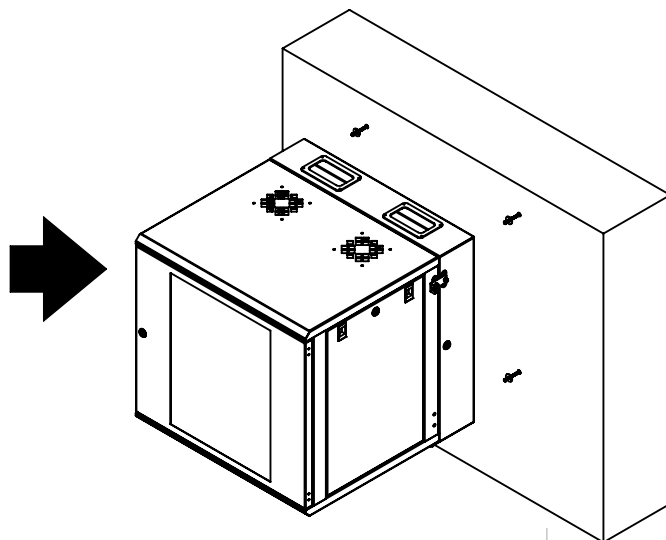

Gabinete rackeable de pared/19 pulgadas/Abatible/Puerta de cristal. SR1912GAPV5

GUIA DE USUARIO

FAMILIA GAPV5		
MODELO	ALTURA	PESO
SR1906GAPV5	335 mm	19 Kg
SR1909GAPV5	468 mm	23 Kg
SR1912GAPV5	600 mm	28 Kg
SR1916GAPV5	778 mm	32 Kg

Gabinete rackeable de pared/19 pulgadas/Abatible/Puerta de cristal. SR1912GAPV5

MONTAJE EN PARED

VISTA POSTERIOR

Presentar

Marcar

Perforar

Preinstalar tornillos
y arandelas

Colocar gabinete

Fijar

Tornillería de montaje no incluida

Gabinete rackeable de pared/19 pulgadas/Abatible/Puerta de cristal. SR1912GAPV5

Este gabinete se envía armado en su totalidad, por lo que aquí se demuestran algunas de las partes y funciones: