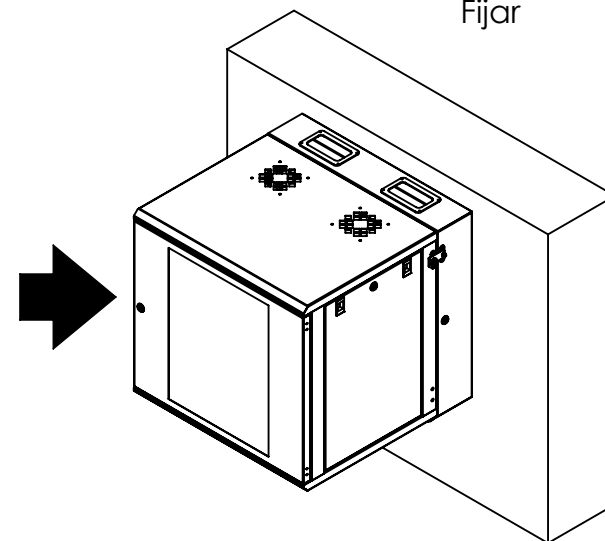

Gabinete rackeable de pared/19 pulgadas/Abatible/Puerta de cristal. SR1912GAPV5

GUIA DE USUARIO

FAMILIA GAPV5		
MODELO	ALTURA	PESO
SR1906GAPV5	335 mm	19 Kg
SR1909GAPV5	468 mm	23 Kg
SR1912GAPV5	600 mm	28 Kg
SR1916GAPV5	778 mm	32 Kg

Gabinete rackeable de pared/19 pulgadas/Abatible/Puerta de cristal. SR1912GAPV5

MONTAJE EN PARED

VISTA POSTERIOR

Presentar

Marcar

Perforar

Preinstalar tornillos
y arandelas

Colocar gabinete

Fijar

Tornillería de montaje no incluida

Gabinete rackeable de pared/19 pulgadas/Abatible/Puerta de cristal. SR1912GAPV5

Este gabinete se envía armado en su totalidad, por lo que aquí se demuestran algunas de las partes y funciones: