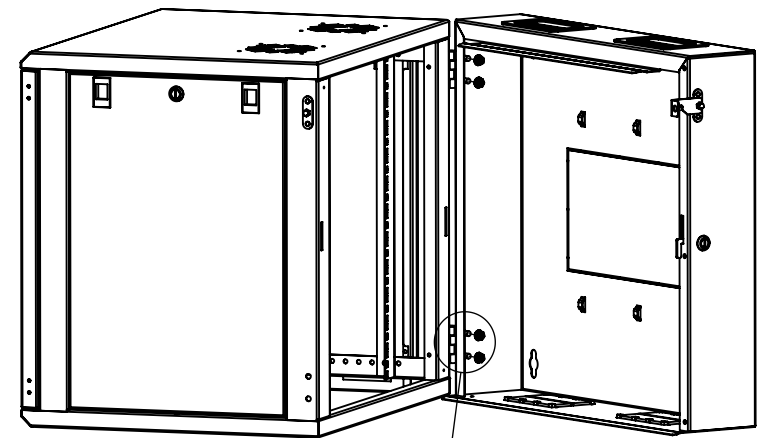

Gabinete rackeable de pared/19 pulgadas/Abatible/Puerta de cristal. SR1912GAPV5

GUIA DE USUARIO

FAMILIA GAPV5		
MODELO	ALTURA	PESO
SR1906GAPV5	335 mm	19 Kg
SR1909GAPV5	468 mm	23 Kg
SR1912GAPV5	600 mm	28 Kg
SR1916GAPV5	778 mm	32 Kg

Gabinete rackeable de pared/19 pulgadas/Abatible/Puerta de cristal. SR1912GAPV5

MONTAJE EN PARED

VISTA POSTERIOR

Presentar

Marcar

Perforar

Preinstalar tornillos
y arandelas

Colocar gabinete

Fijar

Tornillería de montaje no incluida

Gabinete rackeable de pared/19 pulgadas/Abatible/Puerta de cristal. SR1912GAPV5

Este gabinete se envía armado en su totalidad, por lo que aquí se demuestran algunas de las partes y funciones:

LATERALES REMOVIBLES

BISAGRAS ABATIBLES

PUERTA REMOVIBLE