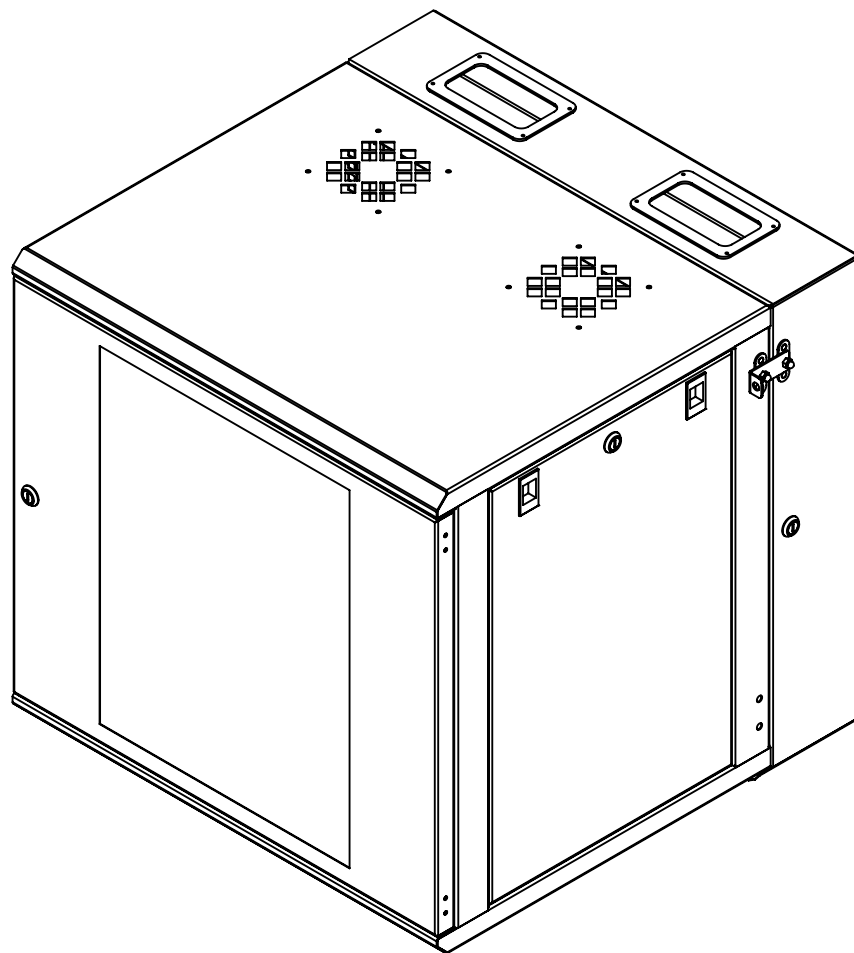

Gabinete rackeable de pared/19 pulgadas/Abatible/Puerta de cristal. SR1912GAPV5

GUIA DE USUARIO

FAMILIA GAPV5		
MODELO	ALTURA	PESO
SR1906GAPV5	335 mm	19 Kg
SR1909GAPV5	468 mm	23 Kg
SR1912GAPV5	600 mm	28 Kg
SR1916GAPV5	778 mm	32 Kg

Gabinete rackeable de pared/19 pulgadas/Abatible/Puerta de cristal. SR1912GAPV5

MONTAJE EN PARED

VISTA POSTERIOR

Presentar

Marcar

Perforar

Preinstalar tornillos
y arandelas

Colocar gabinete

Fijar

Tornillería de montaje no incluida

Gabinete rackeable de pared/19 pulgadas/Abatible/Puerta de cristal. SR1912GAPV5

Este gabinete se envía armado en su totalidad, por lo que aquí se demuestran algunas de las partes y funciones:

LATERALES REMOVIBLES

BISAGRAS ABATIBLES

PUERTA REMOVIBLE