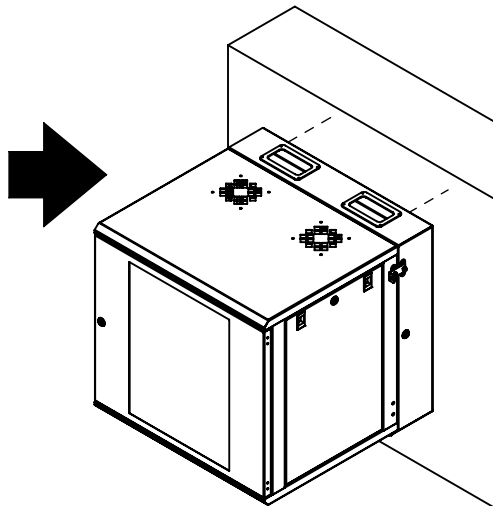

Gabinete rackeable de pared/19 pulgadas/Abatible/Puerta de cristal. SR1912GAPV5

GUIA DE USUARIO

FAMILIA GAPV5		
MODELO	ALTURA	PESO
SR1906GAPV5	335 mm	19 Kg
SR1909GAPV5	468 mm	23 Kg
SR1912GAPV5	600 mm	28 Kg
SR1916GAPV5	778 mm	32 Kg

Gabinete rackeable de pared/19 pulgadas/Abatible/Puerta de cristal. SR1912GAPV5

MONTAJE EN PARED

VISTA POSTERIOR

Presentar

Marcar

Perforar

Preinstalar tornillos
y arandelas

Colocar gabinete

Fijar

Tornillería de montaje no incluida

Gabinete rackeable de pared/19 pulgadas/Abatible/Puerta de cristal. SR1912GAPV5

Este gabinete se envía armado en su totalidad, por lo que aquí se demuestran algunas de las partes y funciones: