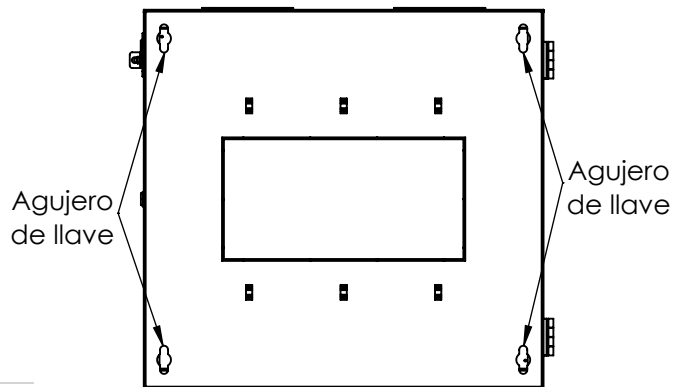

Gabinete rackeable de pared/19 pulgadas/Abatible/Puerta de cristal. SR1912GAPV5

GUIA DE USUARIO

FAMILIA GAPV5		
MODELO	ALTURA	PESO
SR1906GAPV5	335 mm	19 Kg
SR1909GAPV5	468 mm	23 Kg
SR1912GAPV5	600 mm	28 Kg
SR1916GAPV5	778 mm	32 Kg

Gabinete rackeable de pared/19 pulgadas/Abatible/Puerta de cristal. SR1912GAPV5

MONTAJE EN PARED

VISTA POSTERIOR

Presentar

Marcar

Perforar

Preinstalar tornillos
y arandelas

Colocar gabinete

Fijar

Tornillería de montaje no incluida

Gabinete rackeable de pared/19 pulgadas/Abatible/Puerta de cristal. SR1912GAPV5

Este gabinete se envía armado en su totalidad, por lo que aquí se demuestran algunas de las partes y funciones:

LATERALES REMOVIBLES

BISAGRAS ABATIBLES

PUERTA REMOVIBLE