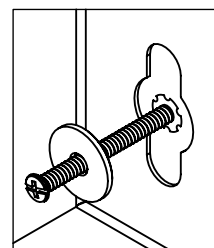

Gabinete rackeable de pared/19 pulgadas/Abatible/Puerta de cristal. SR1912GAPV5

GUIA DE USUARIO

FAMILIA GAPV5		
MODELO	ALTURA	PESO
SR1906GAPV5	335 mm	19 Kg
SR1909GAPV5	468 mm	23 Kg
SR1912GAPV5	600 mm	28 Kg
SR1916GAPV5	778 mm	32 Kg

Gabinete rackeable de pared/19 pulgadas/Abatible/Puerta de cristal. SR1912GAPV5

MONTAJE EN PARED

VISTA POSTERIOR

Presentar

Marcar

Perforar

Preinstalar tornillos
y arandelas

Colocar gabinete

Fijar

Tornillería de montaje no incluida

Gabinete rackeable de pared/19 pulgadas/Abatible/Puerta de cristal. SR1912GAPV5

Este gabinete se envía armado en su totalidad, por lo que aquí se demuestran algunas de las partes y funciones: