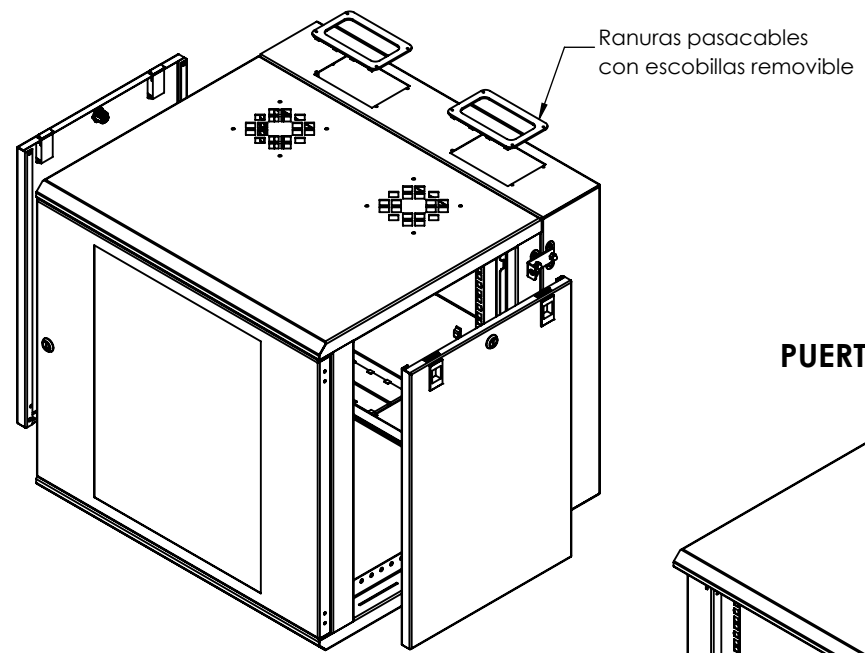

Gabinete rackeable de pared/19 pulgadas/Abatible/Puerta de cristal. SR1912GAPV5

MONTAJE EN PARED

VISTA POSTERIOR

Presentar

Marcar

Perforar

Preinstalar tornillos
y arandelas

Colocar gabinete

Fijar

Tornillería de montaje no incluida

Gabinete rackeable de pared/19 pulgadas/Abatible/Puerta de cristal. SR1912GAPV5

Este gabinete se envía armado en su totalidad, por lo que aquí se demuestran algunas de las partes y funciones:

LATERALES REMOVIBLES

BISAGRAS ABATIBLES

PUERTA REMOVIBLE