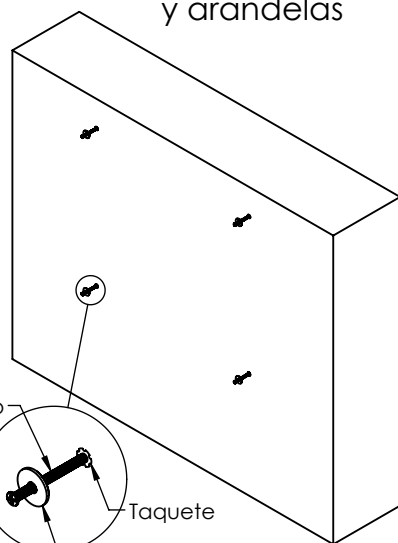

Gabinete rackeable de pared/19 pulgadas/Abatible/Puerta de cristal. SR1912GAPV5

GUIA DE USUARIO

FAMILIA GAPV5		
MODELO	ALTURA	PESO
SR1906GAPV5	335 mm	19 Kg
SR1909GAPV5	468 mm	23 Kg
SR1912GAPV5	600 mm	28 Kg
SR1916GAPV5	778 mm	32 Kg

Gabinete rackeable de pared/19 pulgadas/Abatible/Puerta de cristal. SR1912GAPV5

MONTAJE EN PARED

VISTA POSTERIOR

Presentar

Marcar

Perforar

Preinstalar tornillos
y arandelas

Colocar gabinete

Fijar

Tornillería de montaje no incluida

Gabinete rackeable de pared/19 pulgadas/Abatible/Puerta de cristal. SR1912GAPV5

Este gabinete se envía armado en su totalidad, por lo que aquí se demuestran algunas de las partes y funciones: