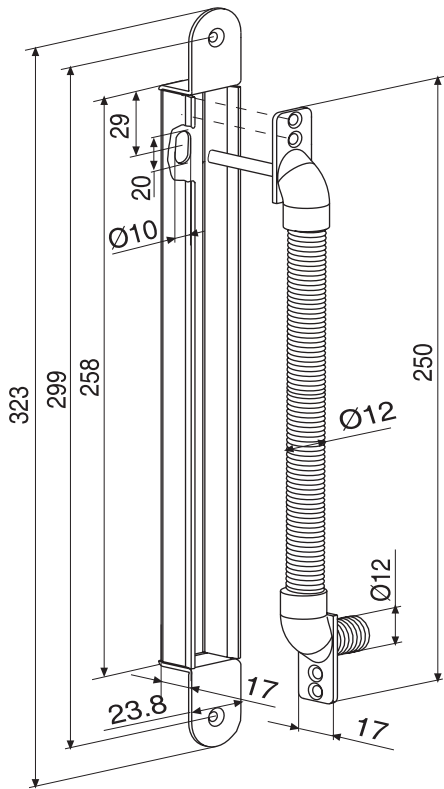

ABLOY® EA280, EA281
Ylivientisuoja, Karmöverförning, Lead cover,
Kabelübergang, Passe- câble, Pasacables,
Кабелепроход

EA280

EA281

ASENNUS / MONTERING / INSTALLATION / EINBAU / POSE / MONTAJE / МОНТАЖ

PORAUSKAAVIO
BORRSHEMA
DRILLING SCHEME
BOHRSCHEMA
PLAN DE MORTAISE
PLANTILLA DE INSTALACIÓN
СХЕМА СВЕРЛЕНИЯ