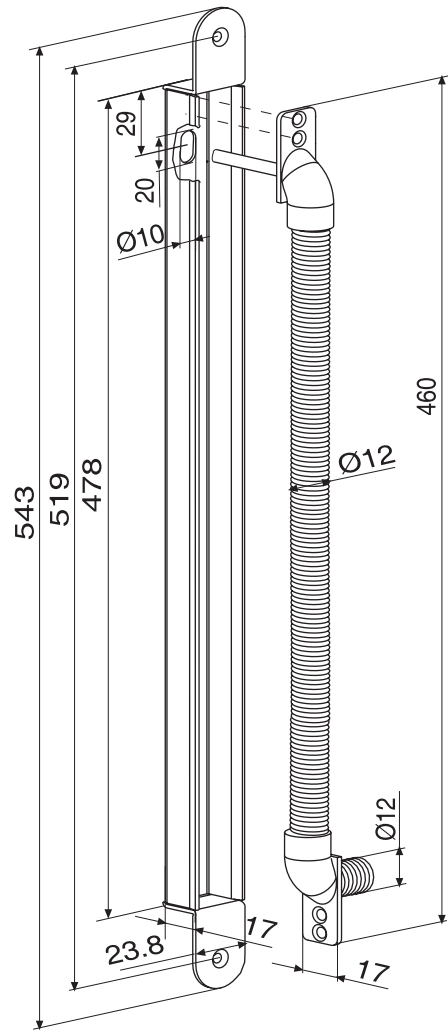

ABLOY® EA280, EA281
Ylivientisuoja, Karmöverförning, Lead cover,
Kabelübergang, Passe- câble, Pasacables,
Кабелепроход

EA280

EA281

ASENNUS / MONTERING / INSTALLATION / EINBAU / POSE / MONTAJE / МОНТАЖ

PORAUSKAAVIO
BORRSHEMA
DRILLING SCHEME
BOHRSCHEMA
PLAN DE MORTAISE
PLANTILLA DE INSTALACIÓN
СХЕМА СВЕРЛЕНИЯ