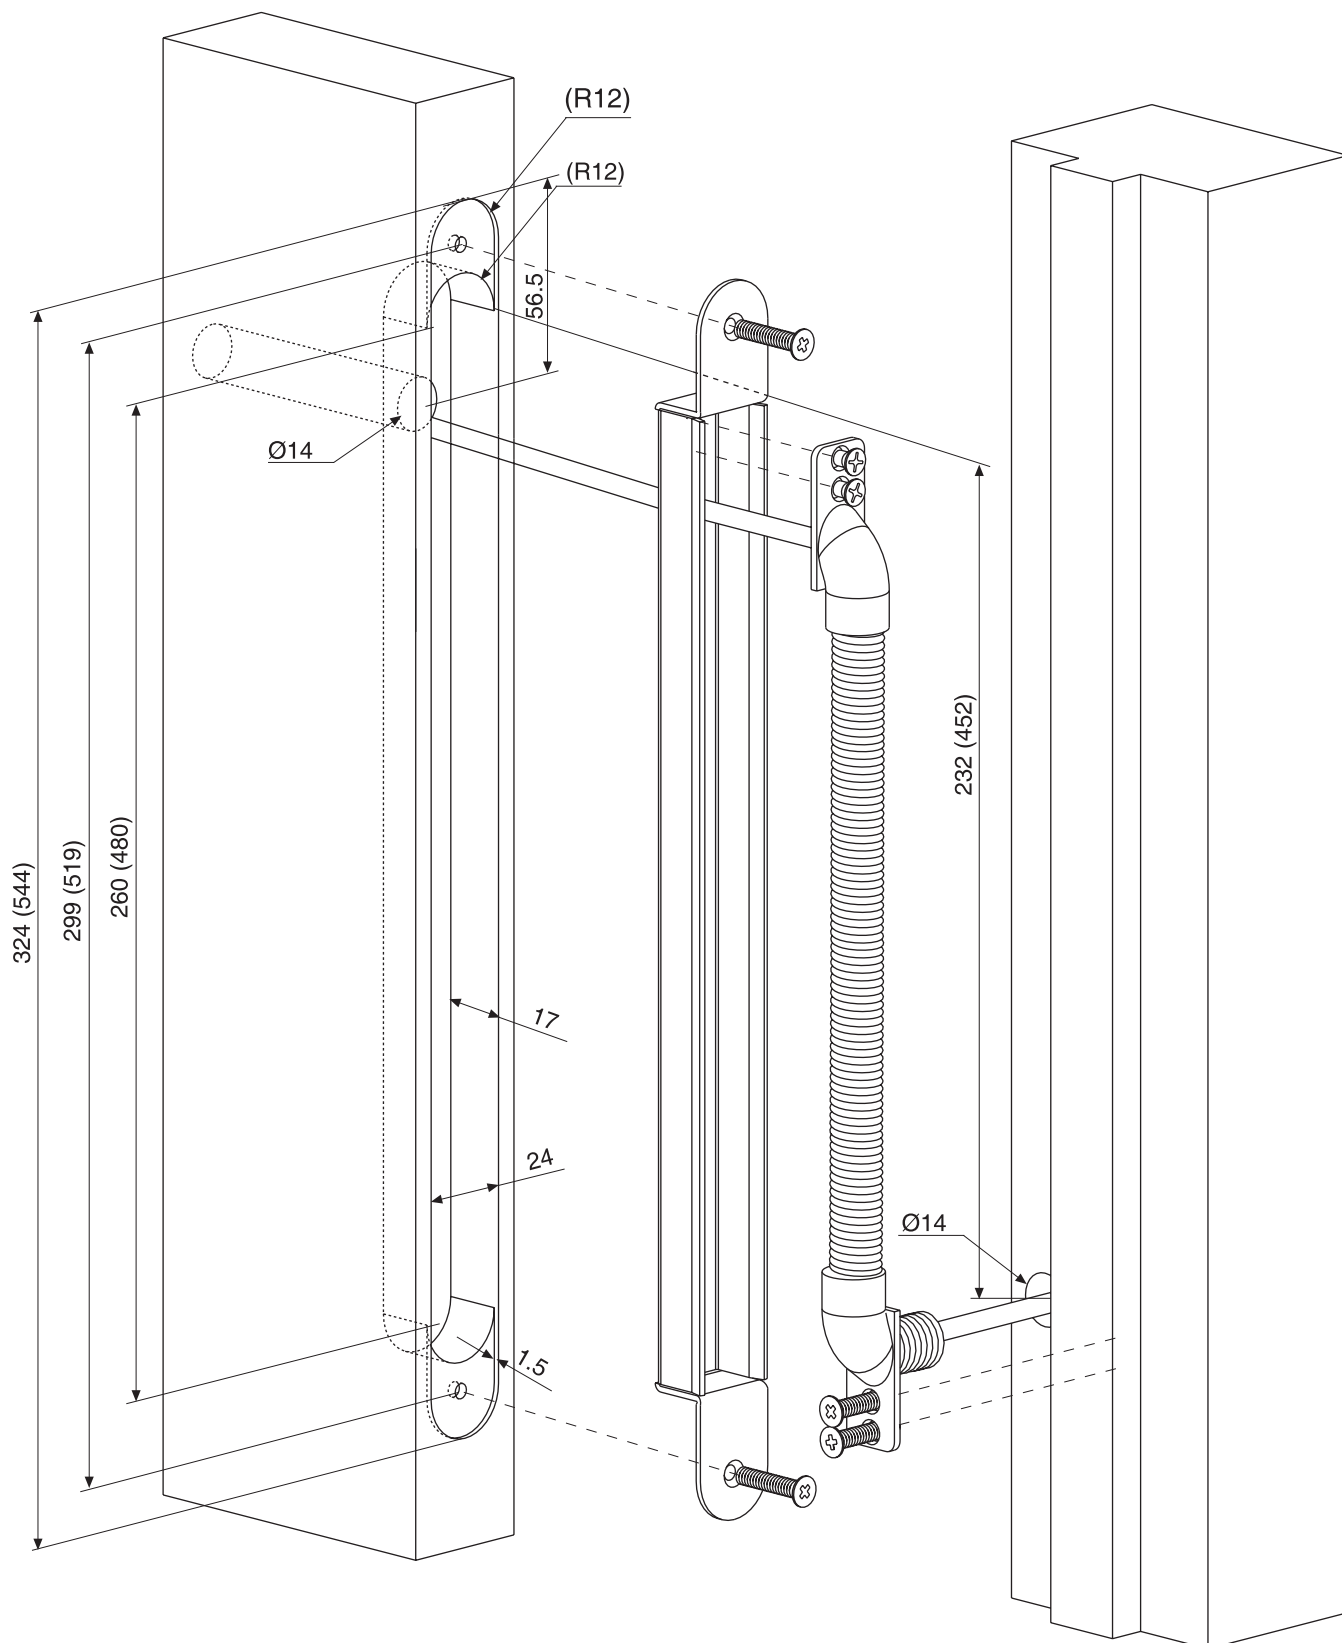

PORAUSKAAVIO
BORRSHEMA
DRILLING SCHEME
BOHRSCHEMA
PLAN DE MORTAISE
PLANTILLA DE INSTALACIÓN
СХЕМА СВЕРЛЕНИЯ

EA280 (EA281)