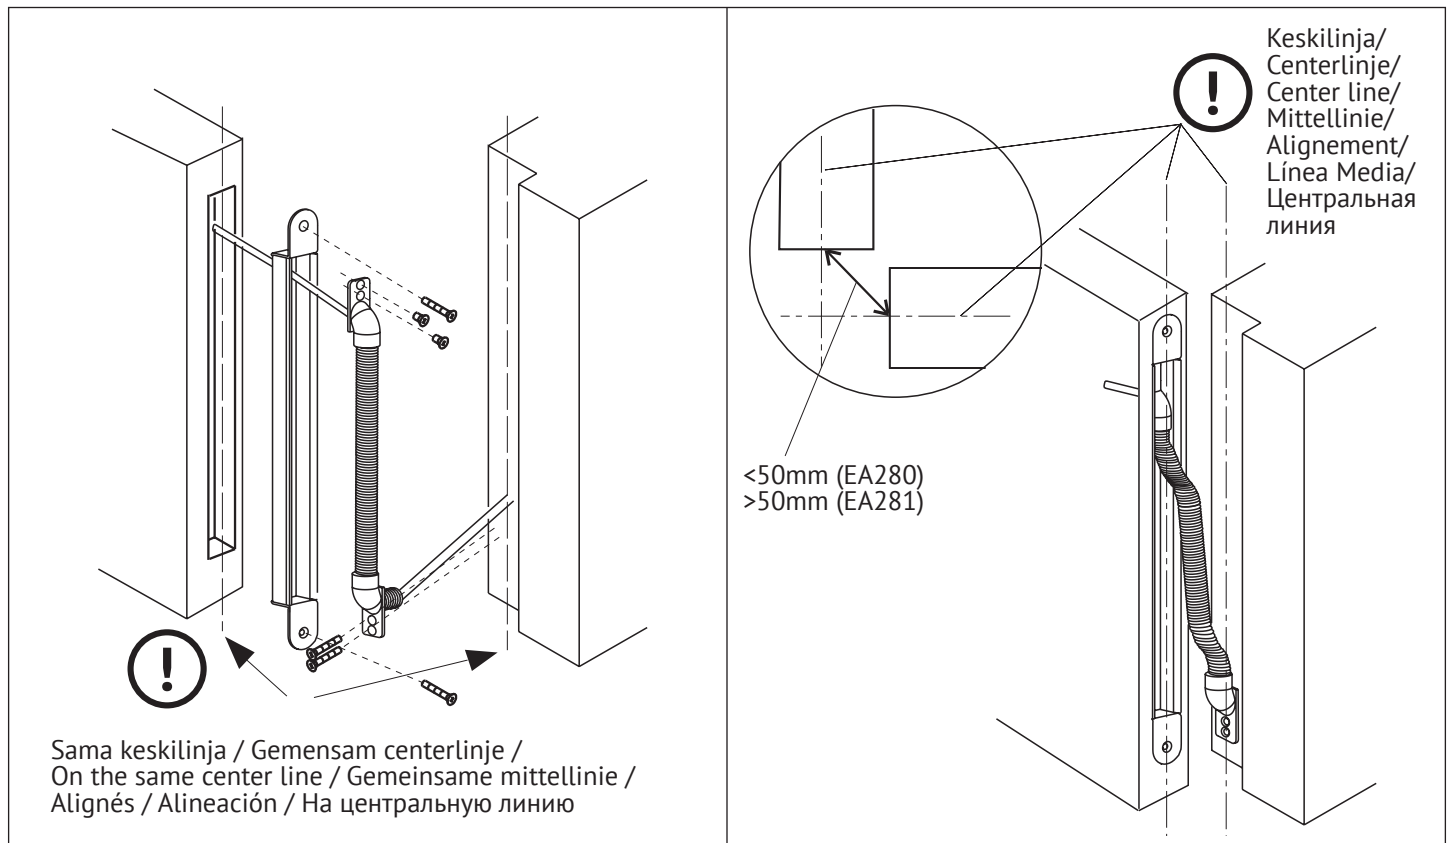

ABLOY® EA280, EA281
Ylivientisuoja, Karmöverförning, Lead cover,
Kabelübergang, Passe- câble, Pasacables,
Кабелепроход

EA280

EA281

ASENNUS / MONTERING / INSTALLATION / EINBAU / POSE / MONTAJE / МОНТАЖ

PORAUSKAAVIO
BORRSHEMA
DRILLING SCHEME
BOHRSCHEMA
PLAN DE MORTAISE
PLANTILLA DE INSTALACIÓN
СХЕМА СВЕРЛЕНИЯ