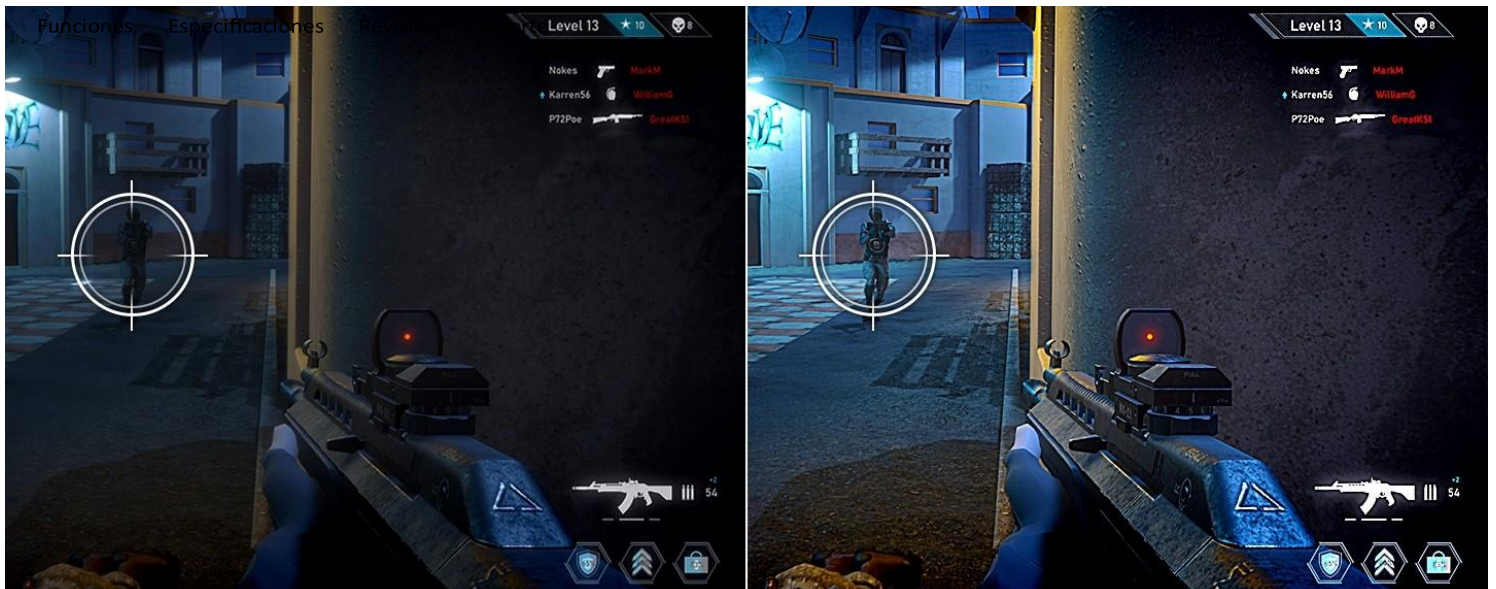

Más potencia para gaming.

Modo de juego

Instantáneamente para ver escenas con más claridad y detectar enemigos que se esconden en la oscuridad. El modo Obtén una ventaja competitiva con ajustes de juegos optimizados. El color y el contraste se pueden ajustar

Juego también escala varios juegos para llenar tu pantalla, lo que asegura que puedas ver cada detalle.

Game mode OFF

Game mode ON

Conecta más dispositivos

Conectividad múltiple

Mejora tu espacio de trabajo conectando dispositivos directamente a tu monitor, lo que te brinda más flexibilidad para agilizar tu flujo de trabajo.