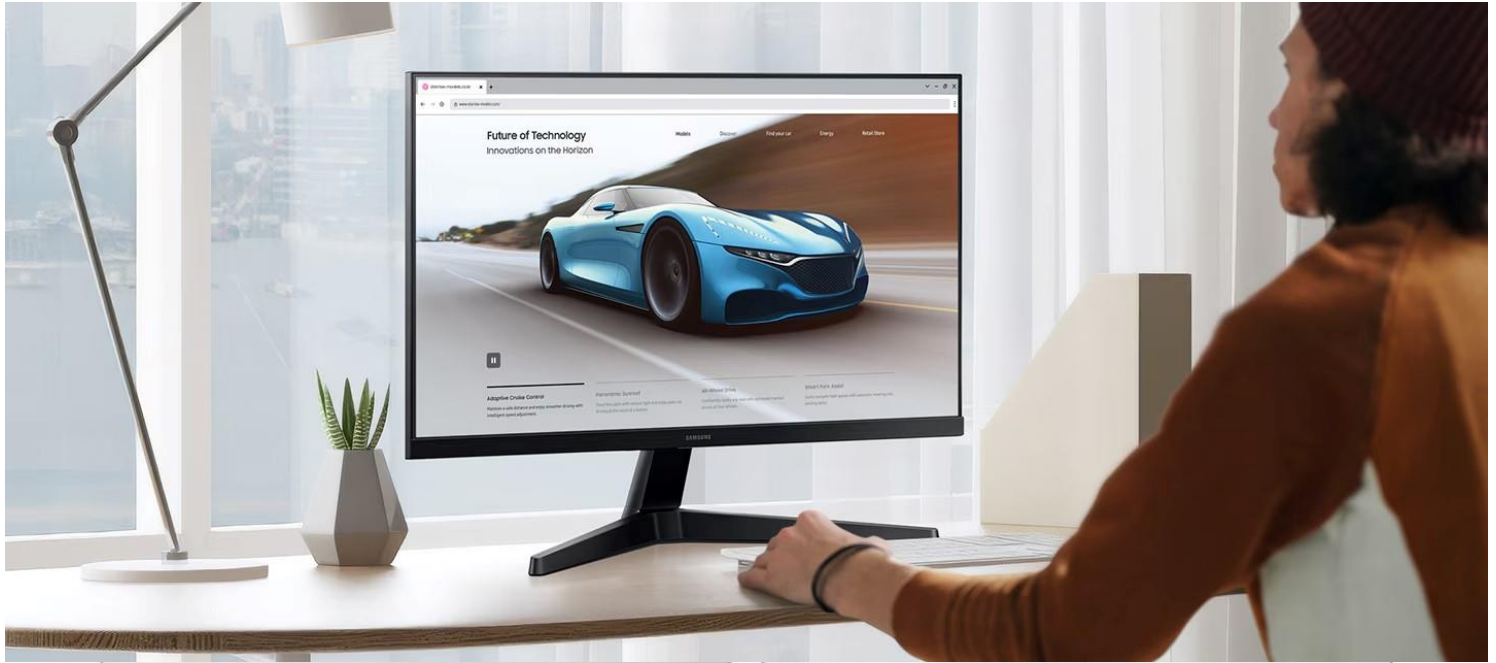

Modelo: LS24F334EALXZX

Monitor 24 pulgadas Essential S3 Full HD 100Hz

Funcion

Ángulo de visión amplio

Brillo uniforme desde múltiples ángulos

Frecuencia de actualización de 100 Hz

Rendimiento fluido en diferentes tipos de contenido

Relación de contraste 3000:1

Observa cómo los detalles vívidos cobran vida

Modo de protección ocular y menos parpadeo de pantalla

Más cómodo para la vista

Brillo constante desde múltiples