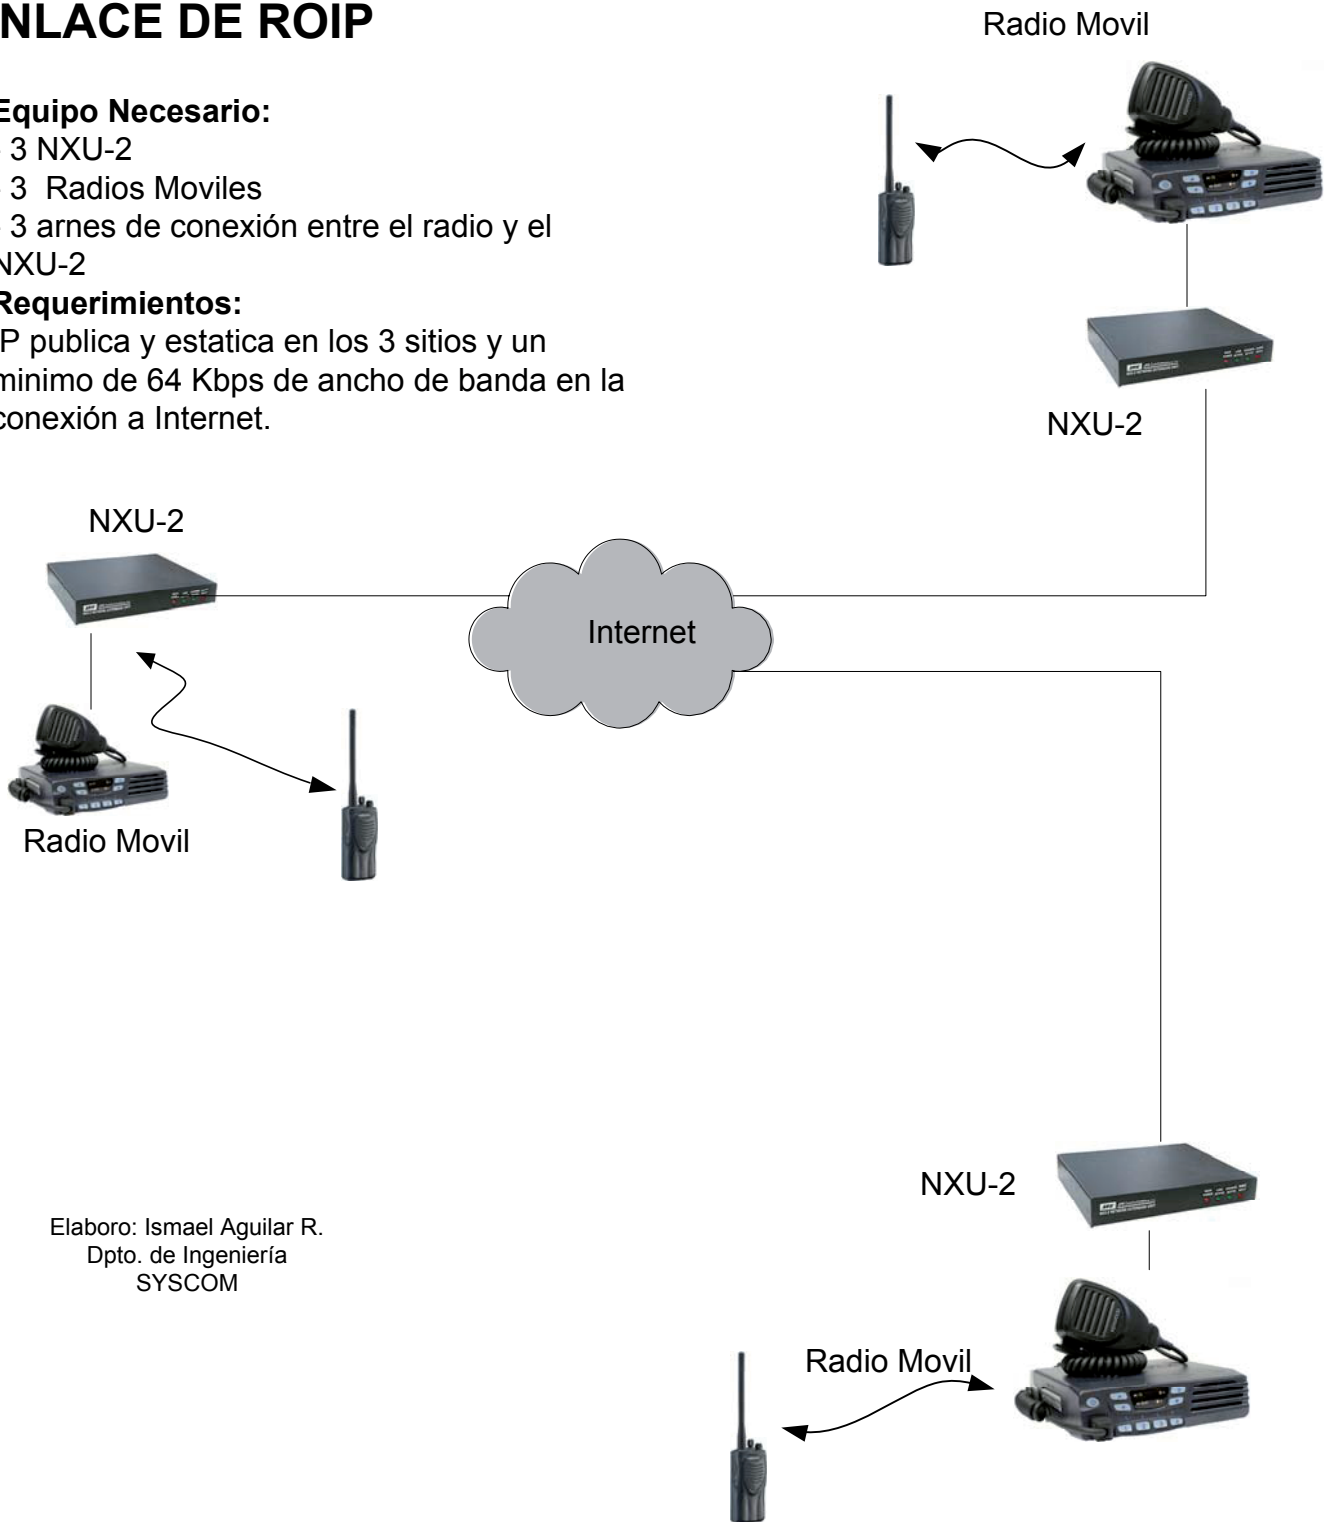

## ENLACE DE ROIP

### Equipo Necesario:

- 3 NXU-2
- 3 Radios Moviles
- 3 arnes de conexión entre el radio y el NXU-2

### Requerimientos:

IP publica y estatica en los 3 sitios y un minimo de 64 Kbps de ancho de banda en la conexión a Internet.

Elaboro: Ismael Aguilar R.  
Dpto. de Ingeniería  
SYSCOM