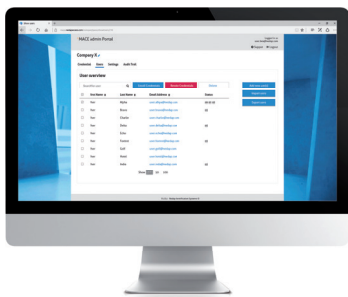

IDENTIFICACIÓN DE PERSONAS APROPIADA

CONOCE MACE

MACE de Nedap es una plataforma que permite el control de accesos por el móvil. La plataforma consiste en un servicio basado en la nube, lectores y apps. Las apps de MACE pueden recibir y contener múltiples credenciales de identificación virtuales. Estos credenciales son presentados a los lectores MACE usando NFC, Bluetooth o QR. Los credenciales de identificación virtuales son enviados al teléfono de manera segura desde el servidor MACE.

COMPATIBLE CON NFC Y BLUETOOTH PARA ANDROID Y BLUETOOTH PARA iOS

COMPATIBLE CON CÓDIGOS QR EN CUALQUIER SMARTPHONE

PRODUCTOS

MACE READER MM

Lector multi-tecnología para ser usado con Apps MACE e identificadores MACE. Compatible con Bluetooth, NFC, smart cards y tarjetas de proximidad. Suficientemente pequeño para montaje en marco de puerta. Puede configurarse mediante una herramienta de descarga gratuita que se conecta por USB. Se puede configurar el rango de lectura y salida.

MACE READER MM QR

Lector multi-tecnología para ser usado con Apps MACE con identificadores MACE. Adicionalmente al MACE Reader MM, este lector incluye un lector QR que comprueba las lecturas de códigos QR que se muestran en el smartphone.

MACE ADMIN PORTAL

El MACE Admin Portal es el portal de gestión basado en la nube, de la plataforma MACE. La interfaz amigable hace que sea fácil de distribuir, revocar e incluso reutilizar las credenciales de identidad virtuales (MACE Identity Credential). El MACE Admin Portal funciona con cualquier control de acceso de terceros o sistema de gestión de estacionamiento.