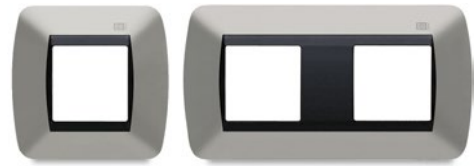

Embellecedor / Front trim ref. **1801/xx** • **1802/xx**

Embellecedor para caja universal de $\varnothing 60$ mm

Front trim for universal $\varnothing 60$ mm box

ACABADO FRONTAL | FRONT FINISH