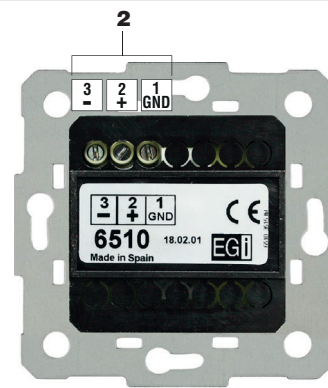

Conexiones / Connections

ref. **6510.10 • 6510.12**

Conector XLR hembra para caja de pared de 60 mm.

Female XLR connector for 60 mm wall mount box

- Base de conexión para tomas de audio de línea y de micrófonos balanceados y no balanceados locales dentro de la instalación de sonido.
- Connection base of audio line for mic or mixers and balanced and unbalanced local microphones to a sound installation.
- Con entrada XLR hembra con enclavamiento y salida a través de regletas.
- With female XLR input connector with latch lock and output through strips.
- Acabado: blanco (6510.10); negro (6510.12).
- Finish: white (6510.10); black (6510.12).
- Embellecedor 1801/xx no incluido.
- Cover frame 1801/xx not included.
- Marquillo en su color incluido.
- Frame in its color included.

6510.10

6510.12

ELEMENTOS

ELEMENTS

1 Conector XLR hembra.
Female XLR connector.

2 Regletas de conexión.
Strips.

DATOS TÉCNICOS

TECHNICAL DATA

Datos técnicos **Technical data**

Alimentación soportada Supported power

Tipo de conexión Type of connection

Alojamiento Housing

Dimensiones Dimensions

6510.10 • 6510.12

De 0 a 48 Vdc phantom

Balanceada (3, 2, 1); No balanceada (3 unido a 1, 2)
Balanced (3, 2, 1); Unbalanced (3 attached to 1, 2)

Caja de ø60 mm • ø60 mm box
45 x 45 x 52 mm

CONEXIÓN

CONNECTION

CE Todos los productos pueden ser susceptibles de cambios. / All products are susceptible to be changed.
 Made in Spain
 Cód. 009561 • 05/2021