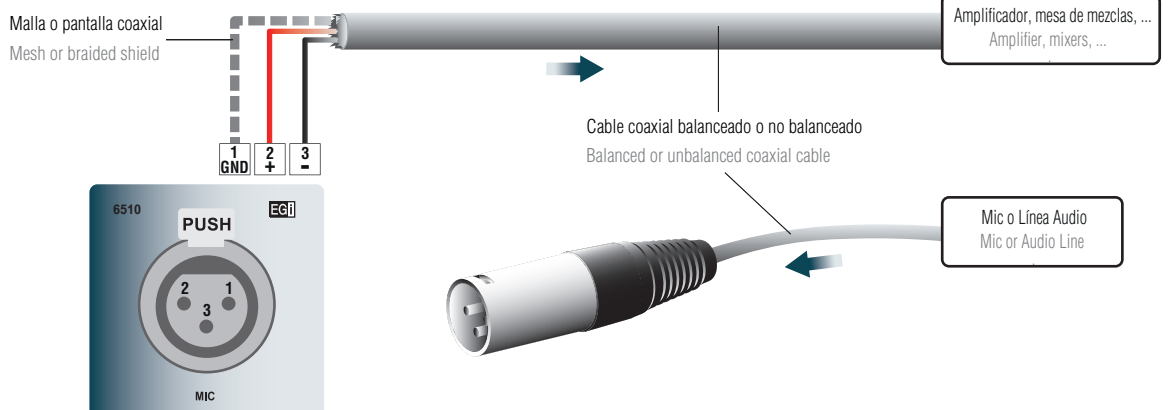

Conexiones / Connections

ref. **6510.10 • 6510.12**

Conector XLR hembra para caja de pared de 60 mm.

Female XLR connector for 60 mm wall mount box

- Base de conexión para tomas de audio de línea y de micrófonos balanceados y no balanceados locales dentro de la instalación de sonido.
- Connection base of audio line for mic or mixers and balanced and unbalanced local microphones to a sound installation.
- Con entrada XLR hembra con enclavamiento y salida a través de regletas.
- With female XLR input connector with latch lock and output through strips.
- Acabado: blanco (6510.10); negro (6510.12).
- Finish: white (6510.10); black (6510.12).
- Embellecedor 1801/xx no incluido.
- Cover frame 1801/xx not included.
- Marquillo en su color incluido.
- Frame in its color included.

6510.10

6510.12

ELEMENTOS

ELEMENTS

1 Conector XLR hembra.
Female XLR connector.

2 Regletas de conexión.
Strips.

DATOS TÉCNICOS

TECHNICAL DATA

Datos técnicos **Technical data**

Alimentación soportada Supported power

Tipo de conexión Type of connection

Alojamiento Housing

Dimensiones Dimensions

6510.10 • 6510.12

De 0 a 48 Vdc phantom

Balanceada (3, 2, 1); No balanceada (3 unido a 1, 2)
Balanced (3, 2, 1); Unbalanced (3 attached to 1, 2)

Caja de ø60 mm • ø60 mm box
45 x 45 x 52 mm

CONEXIÓN

CONNECTION

CE Todos los productos pueden ser susceptibles de cambios. / All products are susceptible to be changed.
 Made in Spain
 Cód. 009561 • 05/2021