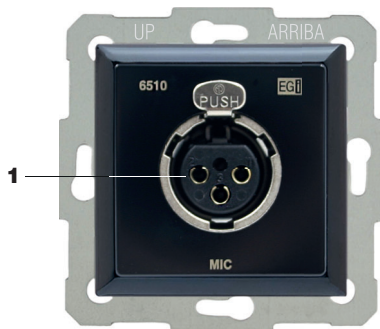

Conexiones / Connections

ref. **6510.10 • 6510.12**

Conector XLR hembra para caja de pared de 60 mm.

Female XLR connector for 60 mm wall mount box

- Base de conexión para tomas de audio de línea y de micrófonos balanceados y no balanceados locales dentro de la instalación de sonido.
- Connection base of audio line for mic or mixers and balanced and unbalanced local microphones to a sound installation.
- Con entrada XLR hembra con enclavamiento y salida a través de regletas.
- With female XLR input connector with latch lock and output through strips.
- Acabado: blanco (6510.10); negro (6510.12).
- Finish: white (6510.10); black (6510.12).
- Embellecedor 1801/xx no incluido.
- Cover frame 1801/xx not included.
- Marquillo en su color incluido.
- Frame in its color included.

6510.10

6510.12

ELEMENTOS

ELEMENTS

1 Conector XLR hembra.
Female XLR connector.

2 Regletas de conexión.
Strips.

DATOS TÉCNICOS

TECHNICAL DATA

Datos técnicos **Technical data**

Alimentación soportada Supported power

Tipo de conexión Type of connection

Alojamiento Housing

Dimensiones Dimensions

6510.10 • 6510.12

De 0 a 48 Vdc phantom

Balanceada (3, 2, 1); No balanceada (3 unido a 1, 2)
Balanced (3, 2, 1); Unbalanced (3 attached to 1, 2)

Caja de ø60 mm • ø60 mm box
45 x 45 x 52 mm

CONEXIÓN

CONNECTION

CE Todos los productos pueden ser susceptibles de cambios. / All products are susceptible to be changed.
 Made in Spain
 Cód. 009561 • 05/2021