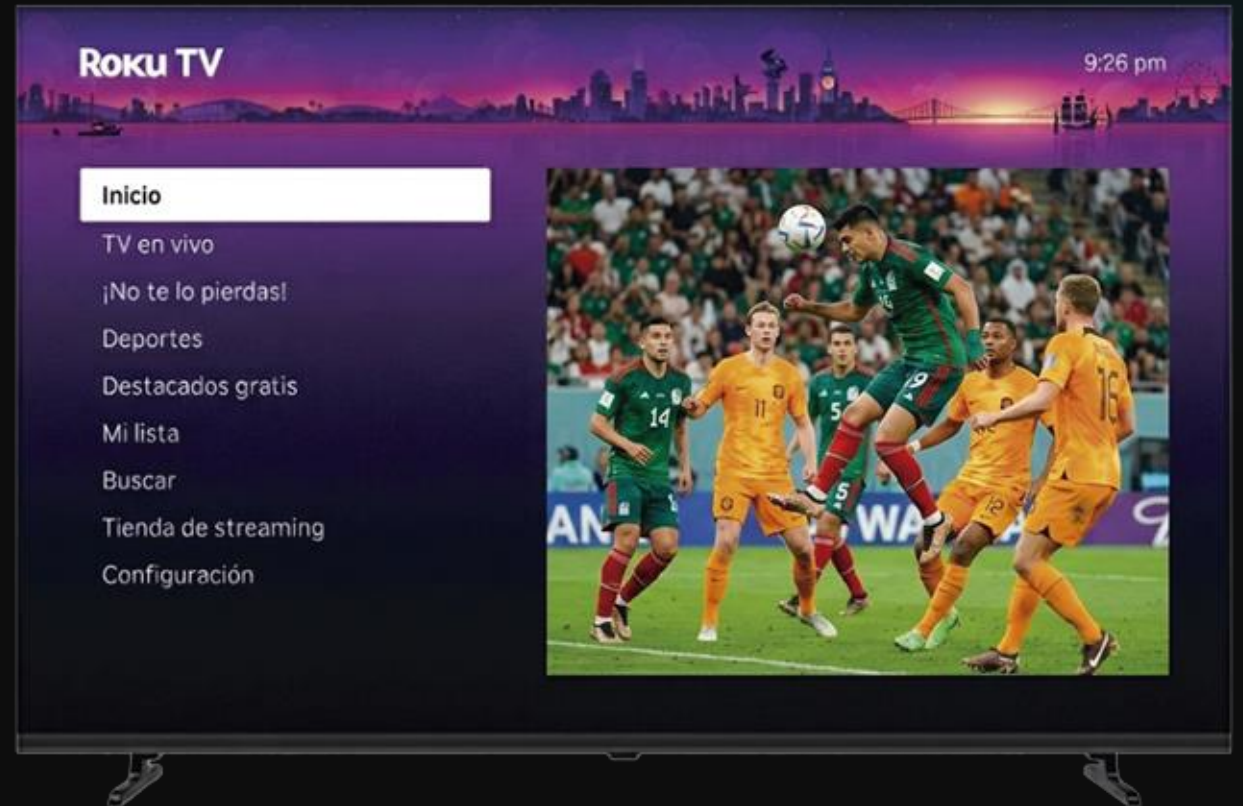

RORION

ESPECIFICACIÓN TÉCNICA

MODELO R50XUQ-L1

50" Diagonal | ROKU TV High Definition
Tecnología Q-LED

ESPECIFICACIONES DEL PANEL

Tamaño	49.51" Diagonal	Angulo de vision	H:178°, V:178°
Retroiluminacion	DLED	Colores	1.07 B
Resolucion Maxima	3840 X 2160	Gama de color	≥ DCI-P3 88%
Contraste	5000:1	Brillo central	Tipico 250cd/m2 (min:200)
Tiempo de respuesta	8 ms	Uniformidad	≥ 65%
Escala de pantalla	16:9	Sintonizador	ATSC (Digital) / NTSC (analogico)