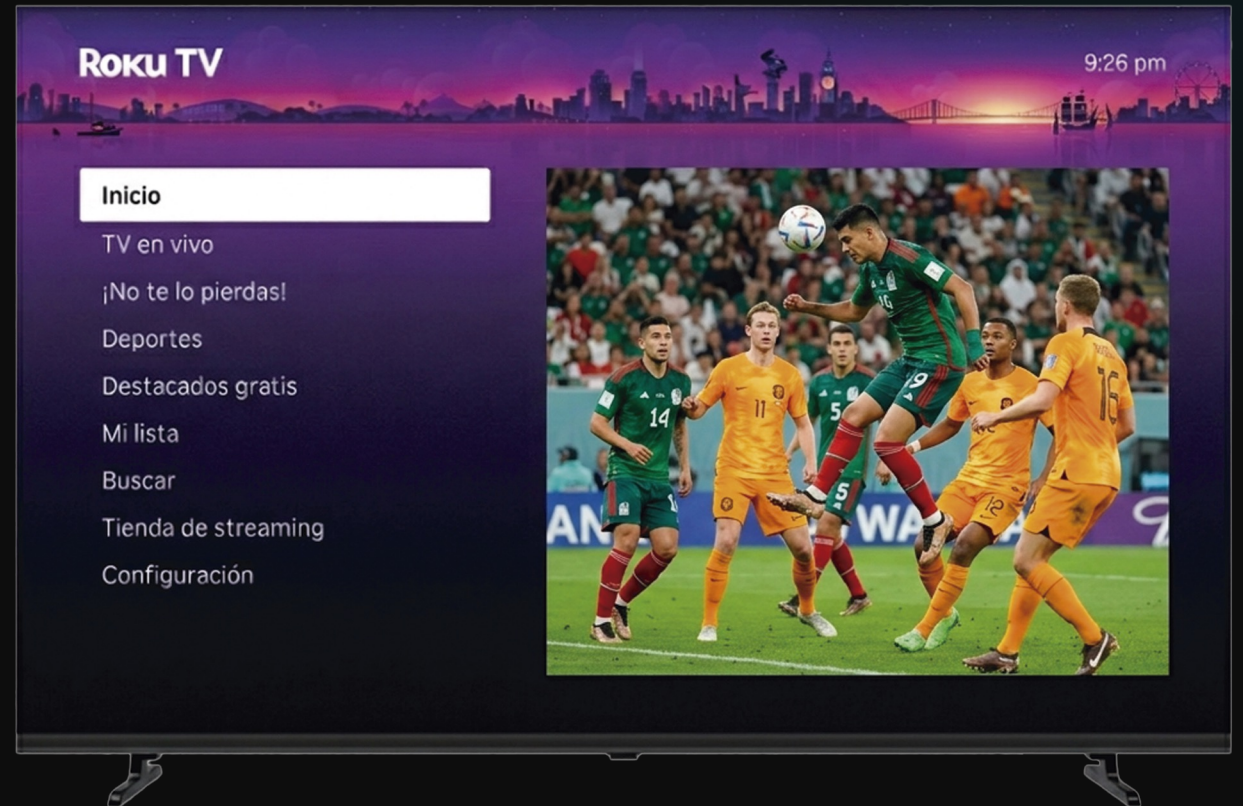

# MODELO R58XUQ-L1

58" Diagonal | ROKU TV High Definition  
Tecnología Q-LED