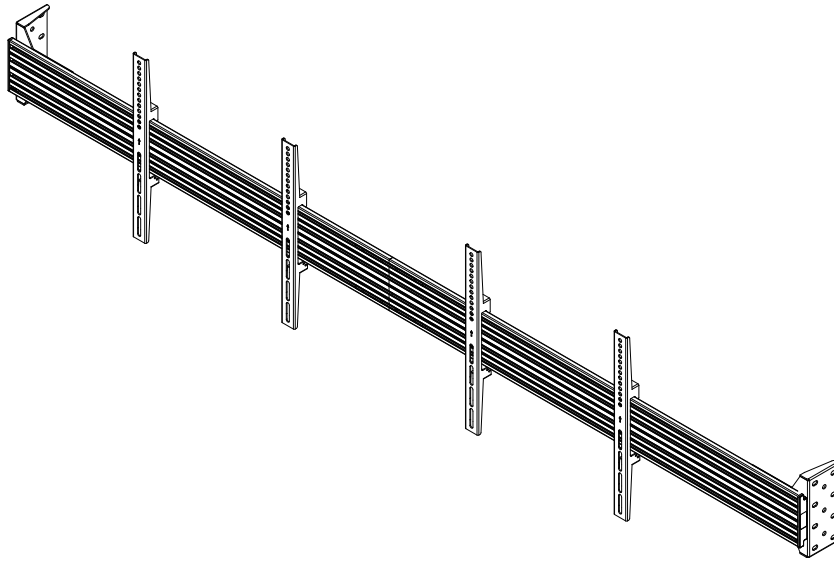

## Para Muro LFWW2X1U

### LISTA DE PARTES

A1	A2	A3	A4	A5	A6	A7
M5X15	M6X15	M8X25	Ø16XØ6.2X1.5	M8X45	Ø16XØ8.2X1.5	Ø13XØ8.2X13
X4	X4	X4	X4	X4	X4	X4

**X2**

M8	M8x10	Ø16XØ8.2X1.5	Lag bolt	Anchor	3mm	5mm
X8	X8	X12	X12	X12		
B1	B2	B3	B4	B5	B6	

**X1**

1000mm*2		400F			
X2	X2	X4	X2	X4	X4
AA	BB	CC	DD	FF	EE