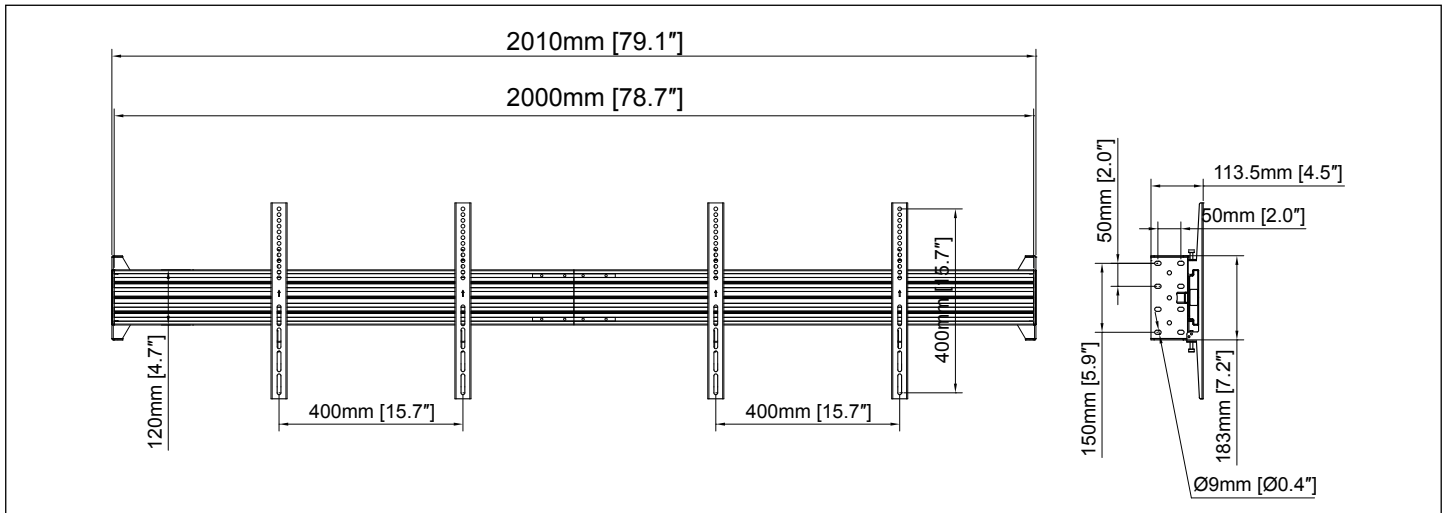

## Para Muro LFWW2X1U

### LISTA DE PARTES

A1	A2	A3	A4	A5	A6	A7
M5X15	M6X15	M8X25	Ø16XØ6.2X1.5	M8X45	Ø16XØ8.2X1.5	Ø13XØ8.2X13
X4	X4	X4	X4	X4	X4	X4

**X2**

M8	M8x10	Ø16XØ8.2X1.5	Lag bolt	Anchor	3mm	5mm
X8	X8	X12	X12	X12		
B1	B2	B3	B4	B5	B6	

**X1**

1000mm*2		400F			
X2	X2	X4	X2	X4	X4
AA	BB	CC	DD	FF	EE